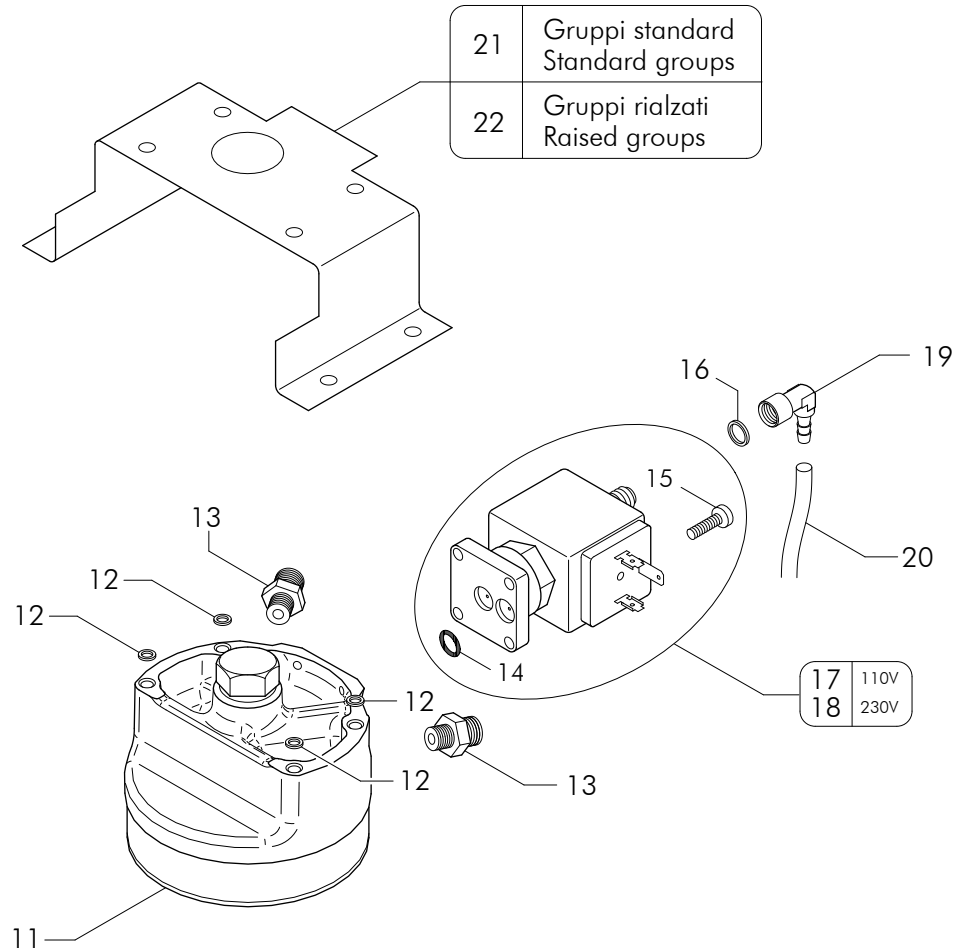

Pos	Cod.	Denominazione - IT -	Denomination - GB -	Denomination - FR -	Denomination - DE -
1	WY4925763338	ASSIEME TUBO VAPORE INOX 6x8 + CORPO	STEAM TUBE 6X8 S.STEEL + TAP BODY	TUYAU VAPEUR 6X8 INOX + CORPUS	DAMPF ROHR STAHL + KORPER
2	WY25763079	SPRUZZATORE VAPORE INOX	STEAM SPRAYER INOX M8	ATOMISEUR VEPEUR INOX M8	DAMPFDUSE STAHL M8
3	WY12662000	GUARNIZIONE SPRUZZATORE	GASKET OR	JOINT OR	DICHTUNG OR
4	WY12661	GUARNIZIONE OR CON LUNETTA P.MOLLA	OR REST FOR ST.STEEL STEAM PIPE	OR LUNETTE P.RESSORT TUYAU VAP. INOX	HALBE OR-DICHT.F.FEDER DAMPFROHR ED
5	WY23260018	RONDELLA ELASTICA D-14,2 Sp.1	WASHER D-14,2	RONDELLE D-14,2	SCHEIBE D-14,2
6	WY10465001	MOLLA De 11,4 Df1,7 AISI 302	STEAM SPRING S.STEEL	RESSORT AISI	DAMPF HAHNFEDEN STAHL
7	WY12010	GUARNIZIONE TEFLON ACQUA/VAPORE 20x17x2	PIPE GASKET TEFLON 20x17x2	JOINT TUYAU TEFLON EAU/VAP TEFLON	TEFLON-DICHTUNG WASSER/VAP 20x17x2
8	WY4953003	CORPO RUBINETTO CW510L	TAP BODY CW510L	CORPUS DE ROBINET CW510L	HAHNKORPER CW510L
9	WY15296000	GOMMINO ANTISCOTTATURA D-8	ANTI-BURNING RUBBER D-8	ELEMENT ANTI-BRULURE D-8	GUMMI GEGEN VERBRENNUNGEN F. D-8
10	WY25384	DADO OTTONE M26x1.5	BRASS NUT 26X1.5	ECROU LAITON 26X1.5	MESSING-MUTTER 26X1.5
11	WY12158	GUARNIZIONE 26x20.5x2	GASKET 26x20.5x2	JOINT 26x20.5x2	DICHTUNG 26x20.5x2
12	WY23050	DADO OTTONE M3	BRASS NUT M3	ECROU LAITON M3	MESSING-MUTTER M3
13	WY12203	GUARNIZIONE HNBR 15x4x4	RUBBER GASKET 15x4x4	JOINT EN CAOUTCHOUC 15X4X4	GUMMIDICHTUNG 15x4x4
14	WY4925616	PISTONCINO RUBINETTO	TAP JUMPER	PISTON ROBINET	HAHNKOLBEN
15	WY25655052	DISCHETTO ASTA RUBINETTO	DISKETTE TAP ROS	DISQUETTE TIGE ROBINET	DISKETTE
16	WY4925311	ASTA RUBINETTO L109 CW510L	CHROMED TAP ROD 109L	TIGE ROBINET L109 CW510L	VERCHROMTE HAHNSTANGE L109 CW510L
17	WY10001	ANELLO ARRESTO D6 INOX	STEEL CIRCLIP	CIRCLIP INOX	STAHLHALTENRING
18	WY4925461	GHIERA RUBINETTO CW510L	TAP RING NUT CW510L	EMBOUT ROBINET CW510L	HAHNZWINGE CW510L
19	WY4925678001	RACCORDO RUBINETTO R.T.	TAP FITTING	RACCORD ROBINET	HAHNANSCHLUSSTUCK
20	WY12204	GUARNIZIONE GOMMA RUBINETTO 12.5x7.5x9	TAP RUBBER GASKET 12.5x7.5x9	JOINT CAOUTCHOUC ROB. 12.5X7.5X9	HAHNDICHTUNG 12.5x7.5x9
21	WY25655	RONDELLA RUBINETTO	TAP WASHER	RONDELLE ROBINET	HAHNSCHEIBE
22	WY10452	MOLLA RUBINETTO ACQUA/VAPORE N4	WATER/STEAM TAP SPRING N4	RESSORT DE ROBINET EAU-VAPEUR N4	WASSER/DAMPF HAHNFEDER N4
23	WY25385001	DADO PREMISTOPPA RUBINETTO + RONDELLA	TAP STUFFING NUT	ECROU DE PRESSE-ETOUPE ROBINET	STOPFBUCHSE MUTTER - HAHN
24	WY4956102R	ASSIEME RUBINETTO H2O/VAPORE	STEAM/WATER TAP UNIT	ROBINET EAU VAPEUR	WASSER/DAMPF HAHNSATZ
25	WY25763194	TUBO ACQUA FISSA INOX	STEAM SPRAYER	TUYAU H2O	ROHR H2O
26	WY25763184	TUBO H2O FISSA 2-3GR	TUBE H2O 2-3GR	TUYAU H2O 2-3GR	ROHR H2O 2-3GR
27	WY4725763142	SPRUZZATORE ACQUA INOX	EXTERNAL WATER NOZZLE	ATOMISEUR D'EAU EXTERIEUR	WASSERDUSE CHROM DAMPF
28	WY25010001	FILTRO SPRUZZATORE ACQUA	SPRINKLER WATER FILTER	FILTRE ATOMISEUR EAU	SPRINKLER-WASSERFILTER
29	WY4925681002	RACCORDO CANNA H2O/VAP	E22 H2O/STEAM TUBE FITTING	RACCORD CONDUIT H2O/VAP E22	SCHLAUCHANSCHLUSS H2O/DAMPF E22
30	WY25356	CONTRODADO OTTONE 3/8	BRASS LOCK NUT 3/8	CONTRE-ECROU LAITON 3/8	MESSING-GEGENMUTTER 3/8
31	WY4952004302	TUBO D-6 L.155	TUBE D-6 L.155	TUYAU D-6 L.155	ROHR D-6 L.155
32	WY4925707	RACCORDO 1/8x1/4	CONNECTOR 1/8x1/4 CW510L	RACCORD 1/8x1/4 CW510L	ANSCHLUSS 1/8x1/4 CW510L
33	WY12153	GUARNIZIONE RAME 1/4 17x13.3x1.5	GASKET 1/4 17x13.3x1.5 COPPER	JOINT CUIVRE 1/4 17x13.3x1.5	KUPFERDICHTUNG 1/4 17x13.3x1.5
34	WY4918162005	ELETTROVALVOLA AEA 220-240V 50-60Hz VDE	SOL.VALVE WATER REFILL 220/240 50/60HZ	ELECTROVANNE REA 220/240V 50/60Hz	ELEKTROVENTIL AWZ 230/250 V 50/60 Hz
34	WY4918195	ELETTROVALVOLA AEA 110-120V/50-60Hz	SOL.VALVE WATER REFILL 110/120V 50/60HZ	ELECTROVANNE REA 110/120V 50/60Hz NSF	ELEKTROVENTIL AWZ 110/120V 50/60Hz NSF