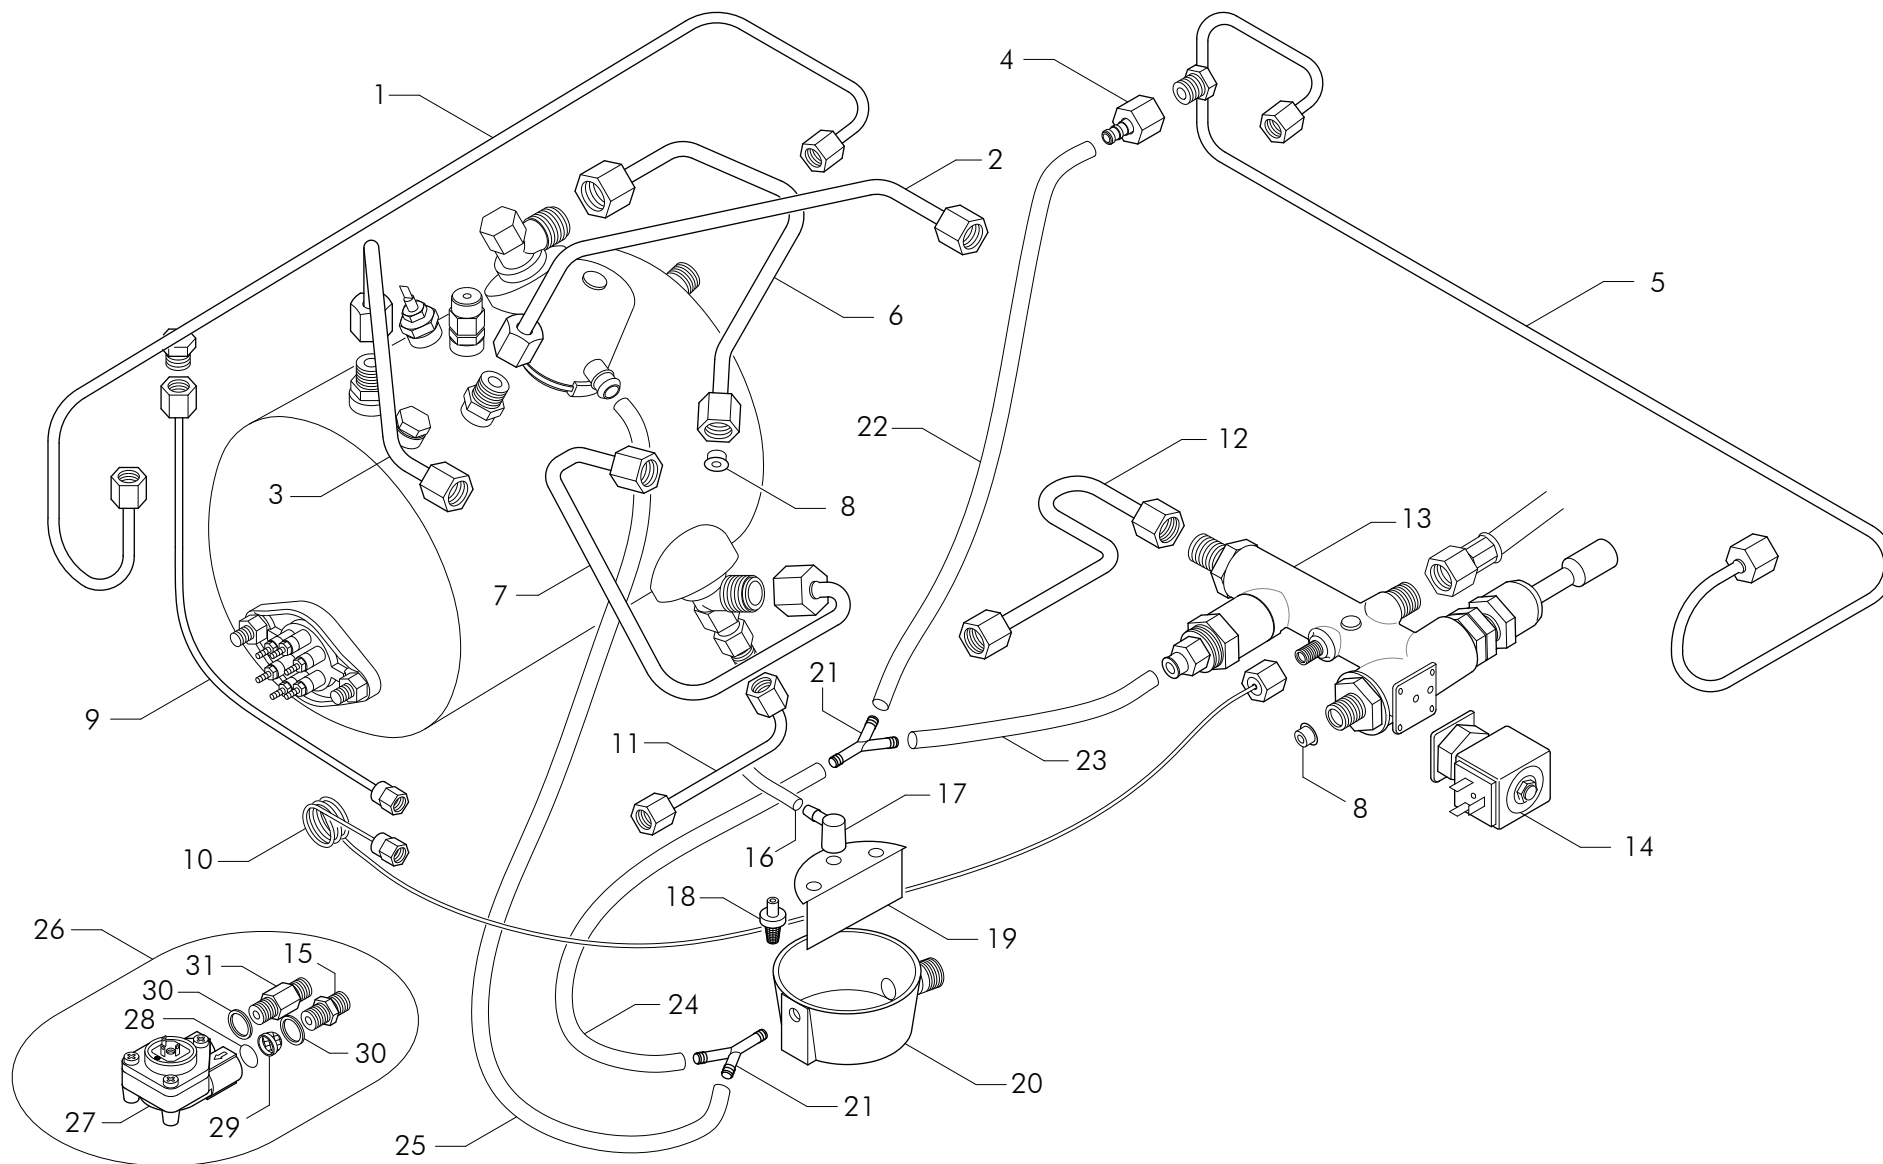

EVD 1GR

Pos	Cod.	Denominazione - IT -	Denomination - GB -	Denomination - FR -	Denomination - DE -
1	WY4952004334	TUBO D-6 L.540	TUBE D-6 L.540	TUYAU D-6 L.540	ROHR D-6 L.540
2	WY4952004330	TUBO D-8 L.380	TUBE D-8 L.380	TUYAU D-8 L.380	ROHR D-8 L.380
3	WY4952004329	TUBO D-8 L.600	TUBE D-8 L.600	TUYAU D-8 L.600	ROHR D-8 L.600
4	WY257396	RACCORDO SCARICO CALDAIA ASSIEMATO	ASSEMBLED BOILER DRAIN JOINT	RACCORD	ANSCHLUSS
5	WY4652004328	TUBO D-8 L.600	TUBE D-8 L.600	TUYAU D-8 L.600	ROHR D-8 L.600
6	WY4952004331	TUBO D-8 L.300	TUBE D-8 L.300	TUYAU D-8 L.300	ROHR D-8 L.300
7	WY4952004308	TUBO D-8 L.350	TUBE D-8 L.350	TUYAU D-8 L.350	ROHR D-8 L.350
8	WY4923293012	STROZZATURA D-1.2	NECK D-1.2	ETRANGLEMENT D-1.2	UMWALZUNG D-1.2
9	WY4652001437	TUBO D-4 L.435	TUBE D-4 L.435	TUYAU D-4 L.435	ROHR D-4 L.435
10	WY4652003058	TUBO D-2 L.1000	TUBE D-2 L.1000	TUYAU D-2 L.1000	ROHR D-2 L.1000
11	WY4952004333	TUBO D-6 L.220	TUBE D-6 L.220	TUYAU D-6 L.220	ROHR D-6 L.220
12	WY4652004332	TUBO D-6 L.460	TUBE D-6 L.460	TUYAU D-6 L.460	ROHR D-6 L.460
13	WY61016001	DISTRIBUTORE CARICO ACQUA	WATER DISTRIBUTION BLOCK	DISTRIBUTEUR EAU	WASSER VERTEILER
14	WY4718181004	ELETTRORVALVOLA 2V AEA 110-120V/60 NSF	SOL.VALVE 2V AEA 110-120V/60 NSF	ELECTROVANNE 2V AEA 110-120V/60 NSF	ELEKTROVENTIL 2V AEA 110-120V/60 NSF
14	WY4918159003	ELETTRORVALVOLA AEA IN BASE 220/240V 50-60Hz	SOLENOID VALVE 220/240V 50-60Hz	ELECTROVANNE 220/240V 50-60Hz	ELEKTROVENTIL 220/240V 50-60Hz
15	WY4925686	RACCORDO 1/4Mx1/4M	CONNECTOR 1/4Mx1/4M	RACCORD 1/4Mx1/4M	ANSCHLUSS 1/4Mx1/4M
16	WY15451022	TUBO SILICONE D-4x8 L.400	SILICON TUBE D-4X8 L.400	TUYAU D-4X8 L.400 SILICONE	SILIKONROHR D-4X8 L.400
17	WY15422012	PIPETTA POMPA VIBRAZIONE	PIPETTE VIBR.PUMP	PIPETTE POMPE VIBRATION	PIPETTE SCHWINGUNGSPUMPE
18	WY15080001	FILTRO ENTRATA ACQUA	INLET FILTER WATER	FILTRE ENTREE EAU	EINGANGSFILTER WASSER
19	WY77607152	PROTEZIONE PARASPRUZZI	PROTECTION	PROTECTION	SCHUTZ
20	WY15502	VASCETTA SCARICO ROTONDA D 80	ROUND DRAIN BASIN D.80mm	CUVE A VIDANGER RONDE D.80mm	RUNDE ABFLUSSCHALE D.80mm
21	WY15422010	RACCORDO "Y" POLIPROPILENE D-10	"Y" POLIPROPILENE FITTING	RACCORD "Y" POLIPROPILENE	ANSCHLUSS "Y" POLIPROPILENE
22	WY15452098	TUBO SILICONE PLATINICO 6x9 L.270	SILICONE TUBE D-6x9 L.270	TUYAU SILICONE D-6x9 L.270	SILIKONROHR D-6x9 L.270
23	WY15452107	TUBO SILICONE PLATINICO 6x9 L.80	SILICONE TUBE D-6x9 L.80	TUYAU SILICONE D-6x9 L.80	SILIKONROHR D-6x9 L.80
24	WY15452113	TUBO SILICONE PLATINICO 6x9 L.195	SILICONE TUBE D-6x9 L.195	TUYAU SILICONE D-6x9 L.195	SILIKONROHR D-6x9 L.195
25	WY15478002	TUBO SILICONE 8x11 L.70cm	SILICONE TUBE 8x11 L.70cm	TUYAU SILICONE 8x11 L.70cm	SILIKONROHR 8x11 L.70cm
26	WY4956122000	ASSIEME DOSATORE CW510L	DOSEUR KIT CW510L	KIT DOSEUR CW510L	DOSIERER CW510L
27	WY4918126	DOSATORE FLOWMETER	FLOWMETER DOSEUR	KIT DOSEUR	DOSIERER
28	WY12329	GUARNIZIONE OR HNBR 7.66xW1.78	GASKET OR HNBR 7.66xW1.78	JOINT OR HNBR 7.66x1.78	OR DICHTUNG HNBR 7.66xW1.78
29	WY10254	FILTRO ACCIAIO 160-200 MESH	STEEL FILTER 160-200 MESH	FILTRE EN ACIER 160-200 MESH	STAHLFILTER 160-200 MESH
30	WY12153	GUARNIZIONE RAME 1/4 17x13.3x1.5	GASKET 1/4 17x13.3x1.5 COPPER	JOINT CUIVRE 1/4 17x13.3x1.5	KUPFERDICHTUNG 1/4 17x13.3x1.5
31	WY4925708	RACCORDO 1/4x1/4	1/4X1/4 CW510L FITTING	RACCORD 1/4X1/4 CW510L	ANSCHLUSS 1/4X1/4 CW510L