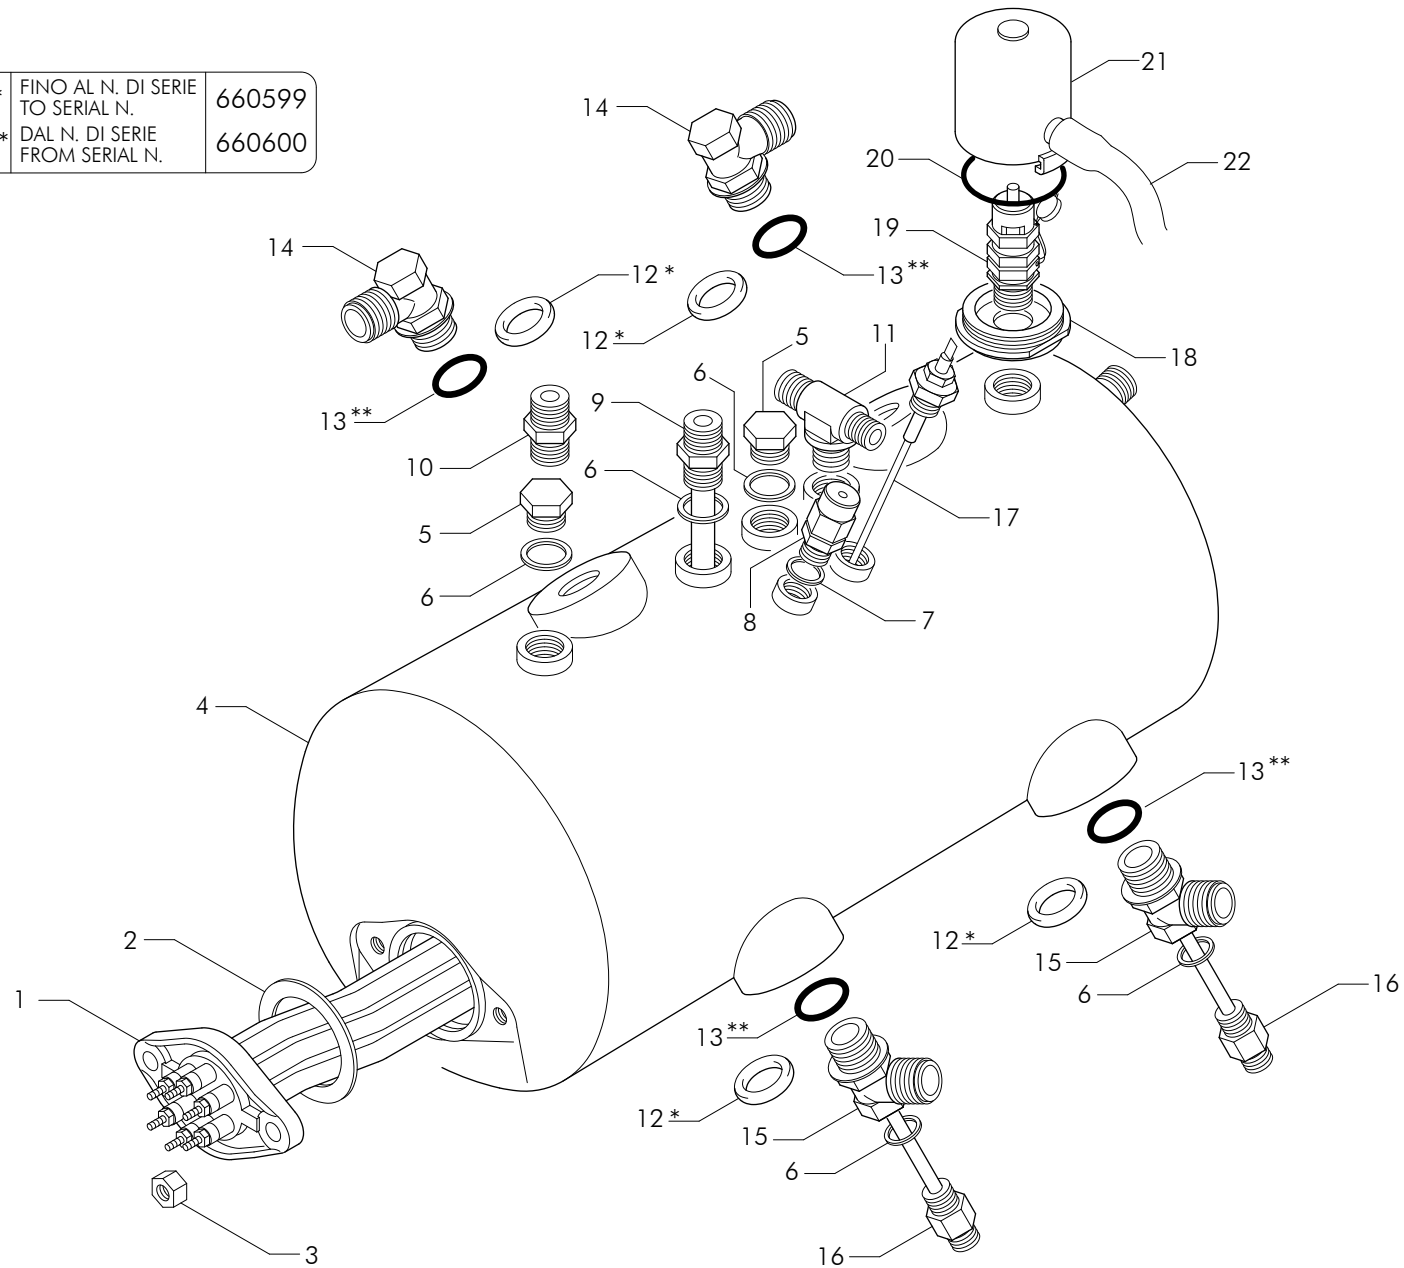

12*	FINO AL N. DI SERIE TO SERIAL N.	660599
13**	DAL N. DI SERIE FROM SERIAL N.	660600