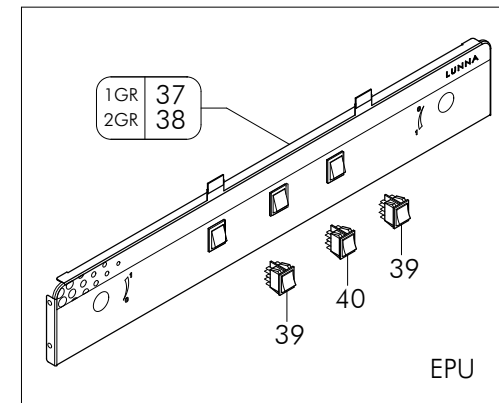

## BIANCO - WHITE - BLANC - WEISS

Pos	Cod.	Denominazione - IT -	Denomination - GB -	Denomination - FR -	Denomination - DE -
1	WY83770170R	KIT PANNELLO POSTERIORE INOX 1GR	ASSEMBLY BACK PANEL 1GR S.STEEL	ENSEMBLE PANNEAU POSTERIEUR 1GR INOX	TAFEL AUFBAU HINTEN 1GR STAHL
2	WY83770171R	KIT PANNELLO POSTERIORE INOX 2GR	ASSEMBLY BACK PANEL 2GR S.STEEL	ENSEMBLE PANNEAU POSTERIEUR 2GR INOX	TAFEL AUFBAU HINTEN 2GR STAHL
3	WY76638108	GRIGLIA SUPERIORE 1GR ASSIEMATA CON 3 TOND	ASSEMBLY UPPER GRID 1GR	ENSEMBLE GRILLE SUPERIEURE 1GR	OBEREN RASTER MONTIERT 1GR
4	WY76638109	GRIGLIA SUPERIORE 2GR ASSIEMATA CON 3 TOND	ASSEMBLY UPPER GRID 2GR	ENSEMBLE GRILLE SUPERIEURE 2GR	OBEREN RASTER MONTIERT 2GR
5	WY73706188	FIANCO DESTRO BIANCO	RIGHT SIDE WHITE	COTE DROIT BLANC	RECHTEN SEITE WEISS
6	WY73706189	FIANCO SINISTRO BIANCO	LEFT SIDE WHITE	COTE GAUCHE BLANC	LINKEN SEITE WEISS
7	WY83770176R	KIT FIANCO ANTERIORE DESTRO INOX	ASSEMBLY RIGHT SIDE PANEL S.STEEL	ENSEMBLE COTE DROIT INOX	RECHTE SEITE STAHL
8	WY83770177R	KIT FIANCO ANTERIORE SINISTRO INOX	ASSEMBLY LEFT SIDE PANEL S.STEEL	ENSEMBLE COTE GAUCHE INOX	LINKE SEITE STAHL
9	WY77555126	PROFILO BASAMENTO SINISTRO BIANCO/9010	LEFT BASE STRIP WHITE	PROFILS BASE GAUCHE BLANCHE	PROFIL LINKE WHITE
10	WY77555125	PROFILO BASAMENTO DESTRO BIANCO/9010	RIGHT BASE STRIP WHITE	PROFILS BASE DROIT BLANCHE	PROFIL RECHTE WHITE
11	WY83770381R	KIT PROFILO BASAMENTO 1GR BIANCO	ASSEMBLY BASE SURROUND 1GR WHITE	ENSEMBLE PROFILS BASE 1GR BLANC	GRUNDPROFIL 1GR WEISS
12	WY83770382R	KIT PROFILO BASAMENTO 2GR BIANCO	ASSEMBLY BASE SURROUND 2GR WHITE	ENSEMBLE PROFILS BASE 2GR BLANC	GRUNDPROFIL 2GR WEISS
13	WY15278023	MANOPOLA VAPORE NERA	STEAM TAP KNOB	POIGNRR ROBINET VAPEUR	DAMPF-HAHNGRIFF
14	WY15318	PIEDINO REGOLABILE INOX/SAT H55/69	ADJUSTABLE FOOT H55/69	PIED REGLABLE H55/69	REGELBARER FUSS H55/69
15	WY77607164	PROTEZIONE GRUPPI W.ECO-10 LUNNA	GROUP PROTECTION	PROTECTION DE GROUPES	SCHUTZGRUPPEN
16	WY77607161	SUPP.1GR PROTEZIONE GRUPPI	SUPPORT GROUP PROTECTION 1GR	GROUPES DE SOUTIEN DE SECURITE 1GR	SICHERHEIT SELBSTHILFERGRUPPEN 1GR
17	WY77607162	SUPP.2GR PROTEZIONE GRUPPI	SUPPORT GROUP PROTECTION 2GR	GROUPES DE SOUTIEN DE SECURITE 2GR	SICHERHEIT SELBSTHILFERGRUPPEN 2GR
18	WY77691907	COPRIMPIANTO DESTRO 1GR INOX	CABLE COVER RIGHT 1GR S.STEEL	COUVRE-CABLAGE DROITE 1GR INOX	VERDRAHTUNHDECKEL RECHT 1GR STAHL
19	WY77691909	COPRIMPIANTO DESTRO 2-3GR INOX	CABLE COVER RIGHT 2-3GR S.STEEL	COUVRE-CABLAGE DROITE 2-3GR INOX	VERDRAHTUNHDECKEL RECHT 2-3GR STAHL
20	WY77691908	COPRIMPIANTO SINISTRO 1GR INOX	CABLE COVER LEFT 1GR S.STEEL	COUVRE-CABLAGE GAUCHE 1GR INOX	VERDRAHTUNHDECKEL LINKS 1GR STAHL
21	WY77691910	COPRIMPIANTO SINISTRO 2-3GR INOX	CABLE COVER LEFT 2-3GR S.STEEL	COUVRE-CABLAGE GAUCHE 2-3GR INOX	VERDRAHTUNHDECKEL LINKS 2-3GR STAHL
22	WY77691903	COPRIMPIANTO 1GR GR.R.	CABLE COVRE 1GR GR.R.	COUVRE-CABLAGE 1GR GR.R.	VERDRAHTUNHDECKEL 1GR GR.R
23	WY77691905	COPRIMPIANTO 2GR GR.R.	CABLE COVER 2GR GR.R.	COUVRE-CABLAGE 2GR GR.R	VERDRAHTUNHDECKEL 2GR GR.R
24	WY77876988	COPRICALDAIA 1GR INOX	BOILER-COVER 1GR S.STEEL	COUVRE-CHAUDIERE 1GR INOX	KESSELDECKEL 1GR STAHL
25	WY77876990	COPRICALDAIA 2GR INOX	BOILER-COVER 2GR S.STEEL	COUVRE-CHAUDIERE 2GR INOX	KESSELDECKEL 2GR STAHL
26	WY77876992	COPRICALDAIA 1GR GR.R. INOX	BOILER-COVER 1GR GR.R. S.STEEL	COUVRE-CHAUDIERE 1GR GR.R. INOX	KESSELDECKEL 1GR GR.R. STAHL
27	WY77876994	COPRICALDAIA 2GR GR.R. INOX	BOILER-COVER 2GR GR.R. S.STEEL	COUVRE-CHAUDIERE 2GR GR.R. INOX	KESSELDECKEL 2GR GR.R. STAHL
28	WY78150075	SUPPORTO MANOMETRO	PRESSURE GAUGE SUPPORT	SUPPORT MONOMETRE	MANOMETER HALTER
29	WY4621115001	MANOMETRO TONDO DOPPIA SCALA	PRESSURE GAUGE BLACK	MANOMETRE NOIR	MANOMETER SCHWARZ
30	WY29052027	ETICHETTA ADESIVA SIMBOLO LIVELLO ACQUA	ADHESIVE LABEL WATER	ETIQ. ADHES. EAU	KLEBEETIKETTE WASSER
31	WY76153002	GRIGLIA INFERIORE 1GR INOX/LUC.456x201	LOWER GRILL 1GR NO SHINY S.STEEL	GRILLE INF.ERIEUR 1GR INOX	STAHL-UNTERGITTER 1GR
32	WY76154001	GRIGLIA INFERIORE DESTRA INOX/LUC.	RIGHT LOWER GRILL -SHINY S.STEEL	GRILLE INF.DROIT INOX	STAHL-UNTER-RECHTEGITTER
33	WY76155001	GRIGLIA INFERIORE SINISTRA INOX/LUC.	LEFT LOWER GRILL - SHINY S.STEEL	GRILLE INF.GAUCHE INOX	STAHL-UNTER-LINKEGITTER
34	WY77742020	GUIDA BACINELLA DESTRA/SINISTRA	RIGHT/LEFT BASIN GUIDE FOR FRAMES	GUIDE DROIT/GAUCHE CUVE POUR CHASSIS	FUHRUNG RECHTS/LINKS SCHCALE FUR RAH