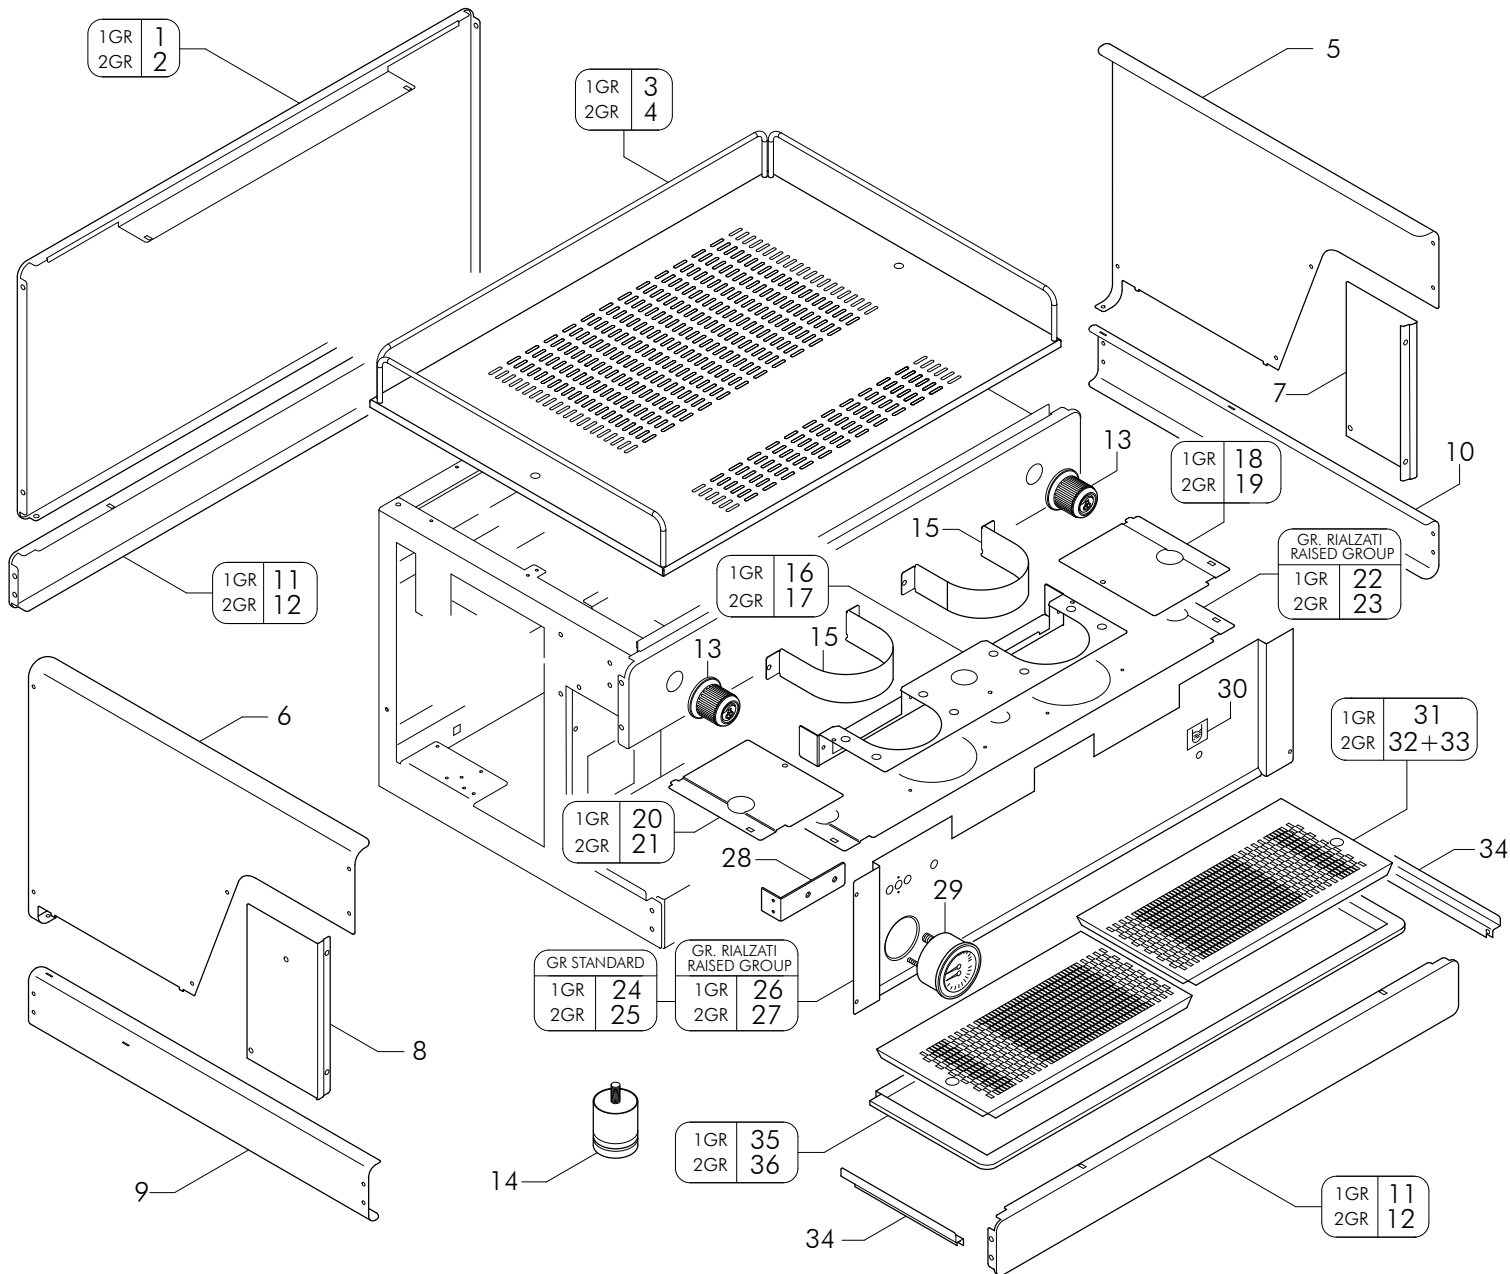

## BIANCO - WHITE - BLANC - WEISS

Pos	Cod.	Denominazione - IT -	Denomination - GB -	Denomination - FR -	Denomination - DE -
1	WY83770170R	KIT PANNELLO POSTERIORE INOX 1GR	ASSEMBLY BACK PANEL 1GR S.STEEL	ENSEMBLE PANNEAU POSTERIEUR 1GR INOX	TAFEL AUFBAU HINTEN 1GR STAHL
2	WY83770171R	KIT PANNELLO POSTERIORE INOX 2GR	ASSEMBLY BACK PANEL 2GR S.STEEL	ENSEMBLE PANNEAU POSTERIEUR 2GR INOX	TAFEL AUFBAU HINTEN 2GR STAHL
3	WY76638108	GRIGLIA SUPERIORE 1GR ASSIEMATA CON 3 TOND	ASSEMBLY UPPER GRID 1GR	ENSEMBLE GRILLE SUPERIEURE 1GR	OBEREN RASTER MONTIERT 1GR
4	WY76638109	GRIGLIA SUPERIORE 2GR ASSIEMATA CON 3 TOND	ASSEMBLY UPPER GRID 2GR	ENSEMBLE GRILLE SUPERIEURE 2GR	OBEREN RASTER MONTIERT 2GR
5	WY73706188	FIANCO DESTRO BIANCO	RIGHT SIDE WHITE	COTE DROIT BLANC	RECHTEN SEITE WEISS
6	WY73706189	FIANCO SINISTRO BIANCO	LEFT SIDE WHITE	COTE GAUCHE BLANC	LINKEN SEITE WEISS
7	WY83770176R	KIT FIANCO ANTERIORE DESTRO INOX	ASSEMBLY RIGHT SIDE PANEL S.STEEL	ENSEMBLE COTE DROIT INOX	RECHTE SEITE STAHL
8	WY83770177R	KIT FIANCO ANTERIORE SINISTRO INOX	ASSEMBLY LEFT SIDE PANEL S.STEEL	ENSEMBLE COTE GAUCHE INOX	LINKE SEITE STAHL
9	WY77555126	PROFILO BASAMENTO SINISTRO BIANCO/9010	LEFT BASE STRIP WHITE	PROFILS BASE GAUCHE BLANCHE	PROFIL LINKE WHITE
10	WY77555125	PROFILO BASAMENTO DESTRO BIANCO/9010	RIGHT BASE STRIP WHITE	PROFILS BASE DROIT BLANCHE	PROFIL RECHTE WHITE
11	WY83770381R	KIT PROFILO BASAMENTO 1GR BIANCO	ASSEMBLY BASE SURROUND 1GR WHITE	ENSEMBLE PROFILS BASE 1GR BLANC	GRUNDPROFIL 1GR WEISS
12	WY83770382R	KIT PROFILO BASAMENTO 2GR BIANCO	ASSEMBLY BASE SURROUND 2GR WHITE	ENSEMBLE PROFILS BASE 2GR BLANC	GRUNDPROFIL 2GR WEISS
13	WY15278023	MANOPOLA VAPORE NERA	STEAM TAP KNOB	POIGNRR ROBINET VAPEUR	DAMPF-HAHNGRIFF
14	WY15318	PIEDINO REGOLABILE INOX/SAT H55/69	ADJUSTABLE FOOT H55/69	PIED REGLABLE H55/69	REGELBARER FUSS H55/69
15	WY77607164	PROTEZIONE GRUPPI W.ECO-10 LUNNA	GROUP PROTECTION	PROTECTION DE GROUPES	SCHUTZGRUPPEN
16	WY77607161	SUPP.1GR PROTEZIONE GRUPPI	SUPPORT GROUP PROTECTION 1GR	GROUPES DE SOUTIEN DE SECURITE 1GR	SICHERHEIT SELBSTHILFERGRUPPEN 1GR
17	WY77607162	SUPP.2GR PROTEZIONE GRUPPI	SUPPORT GROUP PROTECTION 2GR	GROUPES DE SOUTIEN DE SECURITE 2GR	SICHERHEIT SELBSTHILFERGRUPPEN 2GR
18	WY77691907	COPRIMPIANTO DESTRO 1GR INOX	CABLE COVER RIGHT 1GR S.STEEL	COUVRE-CABLAGE DROITE 1GR INOX	VERDRAHTUNHDECKEL RECHT 1GR STAHL
19	WY77691909	COPRIMPIANTO DESTRO 2-3GR INOX	CABLE COVER RIGHT 2-3GR S.STEEL	COUVRE-CABLAGE DROITE 2-3GR INOX	VERDRAHTUNHDECKEL RECHT 2-3GR STAHL
20	WY77691908	COPRIMPIANTO SINISTRO 1GR INOX	CABLE COVER LEFT 1GR S.STEEL	COUVRE-CABLAGE GAUCHE 1GR INOX	VERDRAHTUNHDECKEL LINKS 1GR STAHL
21	WY77691910	COPRIMPIANTO SINISTRO 2-3GR INOX	CABLE COVER LEFT 2-3GR S.STEEL	COUVRE-CABLAGE GAUCHE 2-3GR INOX	VERDRAHTUNHDECKEL LINKS 2-3GR STAHL
22	WY77691903	COPRIMPIANTO 1GR GR.R.	CABLE COVRE 1GR GR.R.	COUVRE-CABLAGE 1GR GR.R.	VERDRAHTUNHDECKEL 1GR GR.R
23	WY77691905	COPRIMPIANTO 2GR GR.R.	CABLE COVER 2GR GR.R.	COUVRE-CABLAGE 2GR GR.R	VERDRAHTUNHDECKEL 2GR GR.R
24	WY77876988	COPRICALDAIA 1GR INOX	BOILER-COVER 1GR S.STEEL	COUVRE-CHAUDIERE 1GR INOX	KESSELDECKEL 1GR STAHL
25	WY77876990	COPRICALDAIA 2GR INOX	BOILER-COVER 2GR S.STEEL	COUVRE-CHAUDIERE 2GR INOX	KESSELDECKEL 2GR STAHL
26	WY77876992	COPRICALDAIA 1GR GR.R. INOX	BOILER-COVER 1GR GR.R. S.STEEL	COUVRE-CHAUDIERE 1GR GR.R. INOX	KESSELDECKEL 1GR GR.R. STAHL
27	WY77876994	COPRICALDAIA 2GR GR.R. INOX	BOILER-COVER 2GR GR.R. S.STEEL	COUVRE-CHAUDIERE 2GR GR.R. INOX	KESSELDECKEL 2GR GR.R. STAHL
28	WY78150075	SUPPORTO MANOMETRO	PRESSURE GAUGE SUPPORT	SUPPORT MONOMETRE	MANOMETER HALTER
29	WY4621115001	MANOMETRO TONDO DOPPIA SCALA	PRESSURE GAUGE BLACK	MANOMETRE NOIR	MANOMETER SCHWARZ
30	WY29052027	ETICHETTA ADESIVA SIMBOLO LIVELLO ACQUA	ADHESIVE LABEL WATER	ETIQ. ADHES. EAU	KLEBEETIKETTE WASSER
31	WY76153002	GRIGLIA INFERIORE 1GR INOX/LUC.456x201	LOWER GRILL 1GR NO SHINY S.STEEL	GRILLE INF.ERIEUR 1GR INOX	STAHL-UNTERGITTER 1GR
32	WY76154001	GRIGLIA INFERIORE DESTRA INOX/LUC.	RIGHT LOWER GRILL -SHINY S.STEEL	GRILLE INF.DROIT INOX	STAHL-UNTER-RECHTEGITTER
33	WY76155001	GRIGLIA INFERIORE SINISTRA INOX/LUC.	LEFT LOWER GRILL - SHINY S.STEEL	GRILLE INF.GAUCHE INOX	STAHL-UNTER-LINKEGITTER
34	WY77742020	GUIDA BACINELLA DESTRA/SINISTRA	RIGHT/LEFT BASIN GUIDE FOR FRAMES	GUIDE DROIT/GAUCHE CUVE POUR CHASSIS	FUHRUNG RECHTS/LINKS SCHCALE FUR RAH