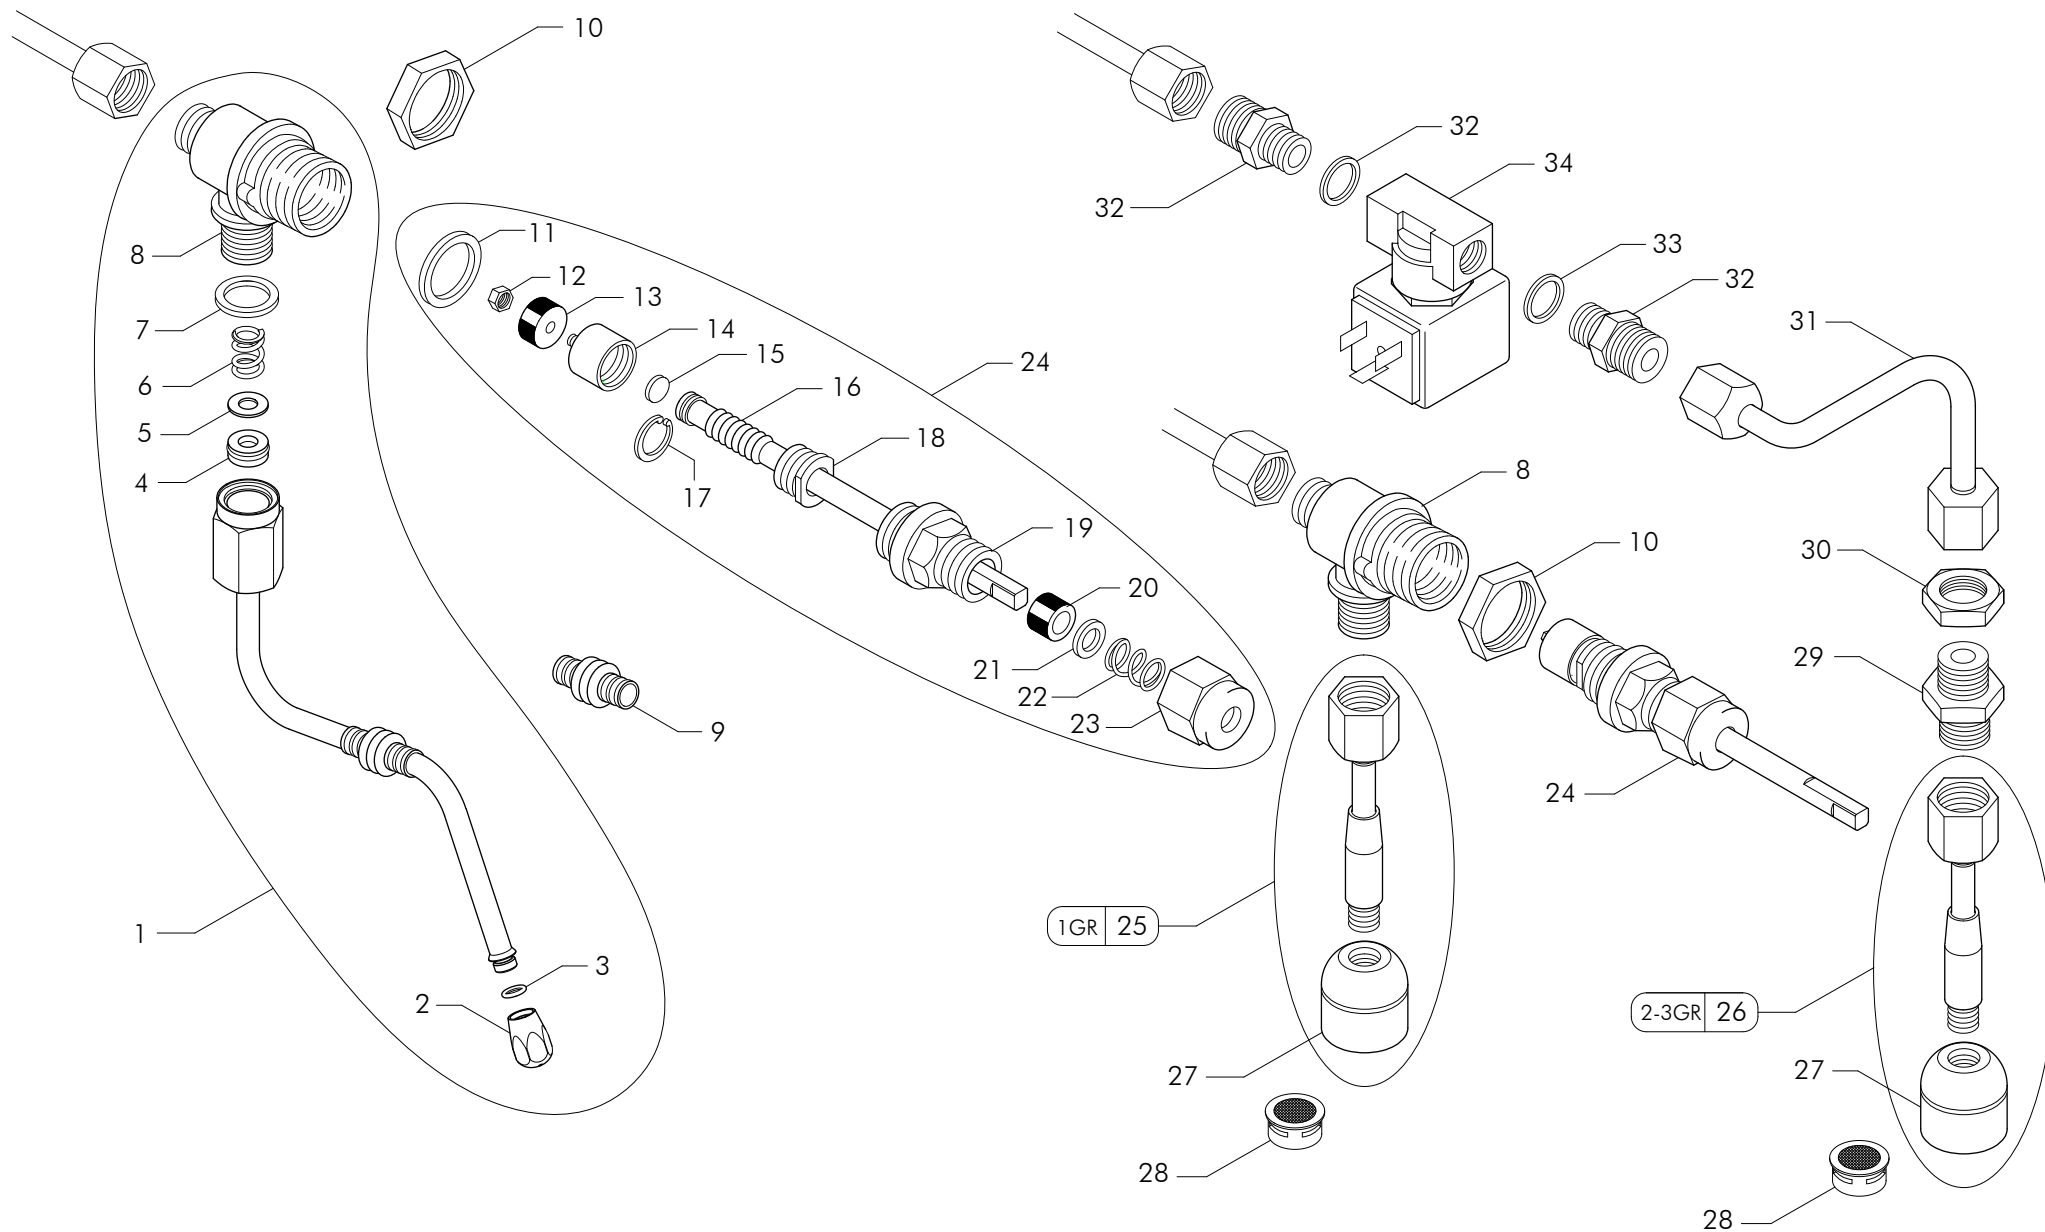

Pos	Cod.	Denominazione - IT -	Denomination - GB -	Denomination - FR -	Denomination - DE -
1	WY4925763338	ASSIEME TUBO VAPORE INOX 6x8 + CORPO	STEAM TUBE 6X8 S.STEEL + TAP BODY	TUYAU VAPEUR 6X8 INOX + CORPUS	DAMPF ROHR STAHL + KORPER
2	WY25763079	SPRUZZATORE VAPORE INOX	STEAM SPRAYER INOX M8	ATOMISEUR VEPEUR INOX M8	DAMPFDUSE STAHL M8
3	WY12662000	GUARNIZIONE SPRUZZATORE	GASKET OR	JOINT OR	DICHTUNG OR
4	WY12661	GUARNIZIONE OR CON LUNETTA P.MOLLA	OR REST FOR ST.STEEL STEAM PIPE	OR LUNETTE P.RESSORT TUYAU VAP. INOX	HALBE OR-DICHT.F.FEDER DAMPFROHR ED
5	WY23260018	RONDELLA ELASTICA D-14,2 Sp.1	WASHER D-14,2	RONDELLE D-14,2	SCHEIBE D-14,2
6	WY10465001	MOLLA De 11,4 Df1,7 AISI 302	STEAM SPRING S.STEEL	RESSORT AISI	DAMPF HAHNFEDEN STAHL
7	WY12010	GUARNIZIONE TEFLON ACQUA/VAPORE 20x17x2	PIPE GASKET TEFLON 20x17x2	JOINT TUYAU TEFLON EAU/VAP TEFLON	TEFLON-DICHTUNG WASSER/VAP 20x17x2
8	WY4953003	CORPO RUBINETTO CW510L	TAP BODY CW510L	CORPUS DE ROBINET CW510L	HAHNKORPER CW510L
9	WY15296000	GOMMINO ANTISCOTTATURA D-8	ANTI-BURNING RUBBER D-8	ELEMENT ANTI-BRULURE D-8	GUMMI GEGEN VERBRENNUNGEN F. D-8
10	WY25384	DADO OTTONE M26x1.5	BRASS NUT 26X1.5	ECROU LAITON 26X1.5	MESSING-MUTTER 26X1.5
11	WY12158	GUARNIZIONE 26x20.5x2	GASKET 26x20.5x2	JOINT 26x20.5x2	DICHTUNG 26x20.5x2
12	WY23050	DADO OTTONE M3	BRASS NUT M3	ECROU LAITON M3	MESSING-MUTTER M3
13	WY12203	GUARNIZIONE HNBR 15x4x4	RUBBER GASKET 15x4x4	JOINT EN CAOUTCHOUC 15X4X4	GUMMIDICHTUNG 15x4x4
14	WY4925616	PISTONCINO RUBINETTO	TAP JUMPER	PISTON ROBINET	HAHNKOLBEN
15	WY25655052	DISCHETTO ASTA RUBINETTO	DISKETTE TAP ROS	DISQUETTE TIGE ROBINET	DISKETTE
16	WY4925311	ASTA RUBINETTO L109 CW510L	CHROMED TAP ROD 109L	TIGE ROBINET L109 CW510L	VERCHROMTE HAHNSTANGE L109 CW510L
17	WY10001	ANELLO ARRESTO D6 INOX	STEEL CIRCLIP	CIRCLIP INOX	STAHLHALTENRING
18	WY4925461	GHIERA RUBINETTO CW510L	TAP RING NUT CW510L	EMBOUT ROBINET CW510L	HAHNZWINGE CW510L
19	WY4925678001	RACCORDO RUBINETTO R.T.	TAP FITTING	RACCORD ROBINET	HAHNANSCHLUSSTUCK
20	WY12204	GUARNIZIONE GOMMA RUBINETTO 12.5x7.5x9	TAP RUBBER GASKET 12.5x7.5x9	JOINT CAOUTCHOUC ROB. 12.5X7.5X9	HAHNDICHTUNG 12.5x7.5x9
21	WY25655	RONDELLA RUBINETTO	TAP WASHER	RONDELLE ROBINET	HAHNSCHEIBE
22	WY10452	MOLLA RUBINETTO ACQUA/VAPORE N4	WATER/STEAM TAP SPRING N4	RESSORT DE ROBINET EAU-VAPEUR N4	WASSER/DAMPF HAHNFEDER N4
23	WY25385001	DADO PREMISTOPPA RUBINETTO + RONDELLA	TAP STUFFING NUT	ECROU DE PRESSE-ETOUPE ROBINET	STOPFBUCHSE MUTTER - HAHN
24	WY4956102R	ASSIEME RUBINETTO H2O/VAPORE	STEAM/WATER TAP UNIT	ROBINET EAU VAPEUR	WASSER/DAMPF HAHNSATZ
25	WY25763194	TUBO ACQUA FISSA INOX	STEAM SPRAYER	TUYAU H2O	ROHR H2O
26	WY25763184	TUBO H2O FISSA 2-3GR	TUBE H2O 2-3GR	TUYAU H2O 2-3GR	ROHR H2O 2-3GR
27	WY4725763142	SPRUZZATORE ACQUA INOX	EXTERNAL WATER NOZZLE	ATOMISEUR D'EAU EXTERIEUR	WASSERDUSE CHROM DAMPF
28	WY25010001	FILTRO SPRUZZATORE ACQUA	SPRINKLER WATER FILTER	FILTRE ATOMISEUR EAU	SPRINKLER-WASSERFILTER
29	WY4925681002	RACCORDO CANNA H2O/VAP	E22 H2O/STEAM TUBE FITTING	RACCORD CONDUIT H2O/VAP E22	SCHLAUCHANSCHLUSS H2O/DAMPF E22
30	WY25356	CONTRODADO OTTONE 3/8	BRASS LOCK NUT 3/8	CONTRE-ECROU LAITON 3/8	MESSING-GEGENMUTTER 3/8
31	WY4952004302	TUBO D-6 L.155	TUBE D-6 L.155	TUYAU D-6 L.155	ROHR D-6 L.155
32	WY4925707	RACCORDO 1/8x1/4	CONNECTOR 1/8x1/4 CW510L	RACCORD 1/8x1/4 CW510L	ANSCHLUSS 1/8x1/4 CW510L
33	WY12153	GUARNIZIONE RAME 1/4 17x13.3x1.5	GASKET 1/4 17x13.3x1.5 COPPER	JOINT CUIVRE 1/4 17x13.3x1.5	KUPFERDICHTUNG 1/4 17x13.3x1.5
34	WY4918162005	ELETTROVALVOLA AEA 220-240V 50-60Hz VDE	SOL.VALVE WATER REFILL 220/240 50/60HZ	ELECTROVANNE REA 220/240V 50/60Hz	ELEKTROVENTIL AWZ 230/250 V 50/60 Hz
34	WY4918195	ELETTROVALVOLA AEA 110-120V/50-60Hz	SOL.VALVE WATER REFILL 110/120V 50/60HZ	ELECTROVANNE REA 110/120V 50/60Hz NSF	ELEKTROVENTIL AWZ 110/120V 50/60Hz NSF