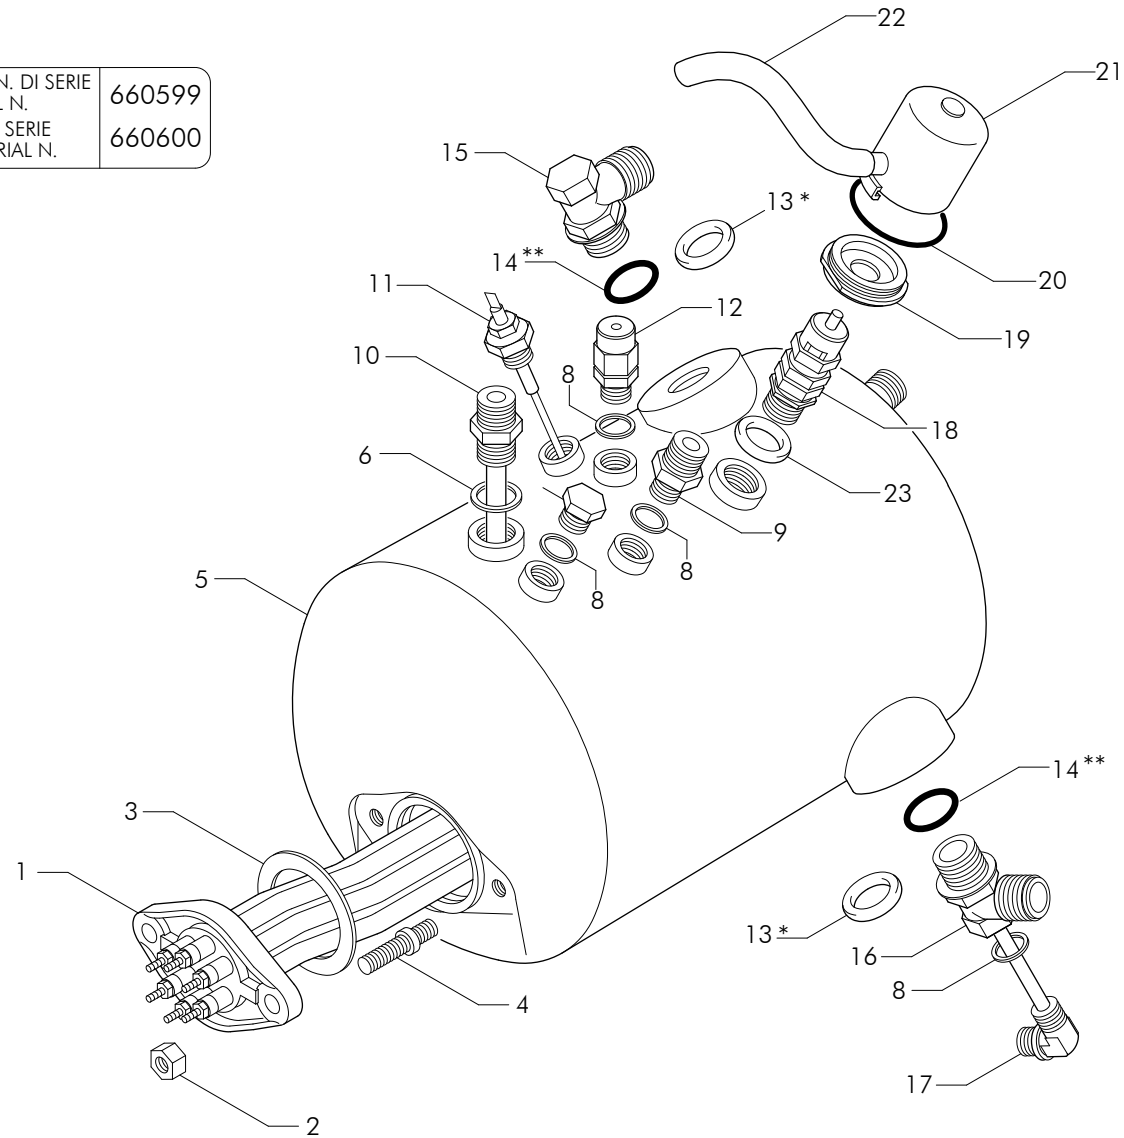

13*	FINO AL N. DI SERIE TO SERIAL N.	660599
14**	DAL N. DI SERIE FROM SERIAL N.	660600