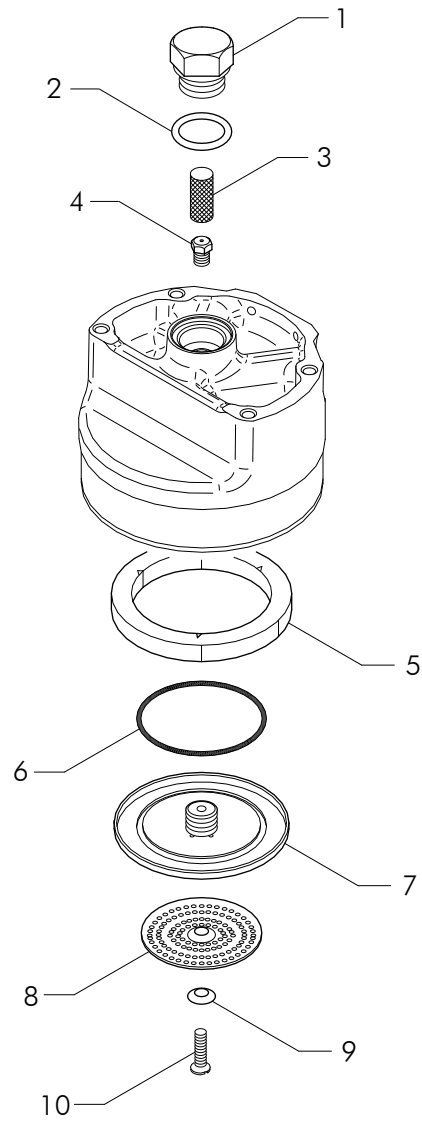

Pos	Cod.	Denominazione - IT -	Denomination - GB -	Denomination - FR -	Denomination - DE -
1	WY4825789330	TAPPO GIGLEUR	JET CAP	BOUCHON GICLEUR	STOPFEN DUSE
2	WY12300026	GUARNIZIONE OR	O RING GASKET	JOINT OR	OR DICHTUNG
3	WY10253	FILTRO GIGLER	JET FILTER	FILTRE GICLEUR	DUSE FILTER
4	WY4910300C	GIGLER OTTONE D-0.7 CW510L	BRASS JET D-0.7 CW510L	GICLEUR LAITON D-0.7 CW510L	VERMESSIN GTE DUSE 0.7 CW510L
5	WY12217	GUARN.GOMMA S.COPPA 72x56x8 NORMALE	STANDARD SIZE FILTER SUPPORT GASKET	JOINT CAOUTCHOUC SOUCOUCPE 72x56x8 N	FILTERHALTER-GUMMIDICH.72x56x8 NORMAL
6	WY12300054	GUARNIZIONE OR Di47,35x1,78	O RING GASKET	JOINT OR	OR DICHTUNG
7	WY4825319300	ADATTATORE CAFFE IN POLVERE	ADAPTOR	ADAPTATEUR	KEFFEETANS
8	WY27100	DOCCETTA GRUPPO	GROUP SHOWER PLATE	DOUCHETTE GROUPE	DUSCHE VERTEILEREINHEIT
9	WY23260014	RONDELLA INOX 12x5	INOX WASHER 12X5	RONDELLE INOX 12x5	STAHL SCHEIBE 12x5
10	WY23331	VITE TPS TCR M5x16 INOX	SCREW TPS TCR M5x16 S.STEEL	VIS TPS TCR M5x16 INOX	SCHRAUBE TPS TCR M5x16 STAHL
11	WY4825318005	ANELLO AGGANCIATORE	GROUP	GROUPE	GRUPPE
12	WY15333002	BOCCOLA ISOLANTE	ISOLATING BUSHING	BOUCLE ISOLANT	LOKALISIEREN DES OHRRINGS
13	WY4925716	RACCORDO 3/8x1/4 CW510L	3/8x1/4 FITTING	RACCORD 3/8x1/4	ANSCHLUSS 3/8x1/4
14	WY12305	GUARNIZIONE OR	O RING	JOINT OR	O-RINGDICHT
15	WY23551	VITE TCEI INOX 4x12	STEEL SCREW TCCE 4x12	VIS INOX TCCE 4x12	STAHLSCHRAUBE TCCE 4x12
16	WY12155	GUARNIZIONE RAME 8.5x5x1	COPPER GASKET 8.5X5X1	JOINT CU 8.5X5X1	CU DICHTUNG 8.5x5x1
17	WY834718181015R	KIT ELETTROVALVOLA GRUPPO 110-120V NSF	KIT GROUP SOLENOID VALVE 110-120V NSF	KIT ELECTROVANNE GROUPE 110-120V NSF	KIT MAGNETVENTIL GRUPPE 110-120V NSF
18	WY834918151R	KIT ELETTROVALVOLA GRUPPO 230V	GROUP SOLENOID VALVE 230V KIT	KIT ELECTROVANNE GROUPE 230V	MAGNETVENTIL GRUPPE KIT 230V
19	WY4823228019	RACCORDO L 1/8F + PORTAGOMMA	CONNECTION L 1/8F RUBBERHOLDER D-7	RACCORD L 1/8F + PORTE-CAOUTCHOUC	ANSCHLUSS L 1/8F + GUMMIHALTER
20	WY15451022	TUBO SILICONE D-4x8 L.400	SILICON TUBE D-4X8 L.400	TUYAU D-4X8 L.400 SILICONE	SILIKON ROHR D-4X8 L.400
21	WY78214320	SUPPORTO STANDARD	STANDARD SUPPORT	SUPPORT STANDARD	STANDARD SUPPORT
22	WY78214319	SUPPORTO GRUPPO RIALZATO	RAISED GROUP SUPPORT	SUPPORT GROUPE RIAL.	GRUPPE R. SUPPORT