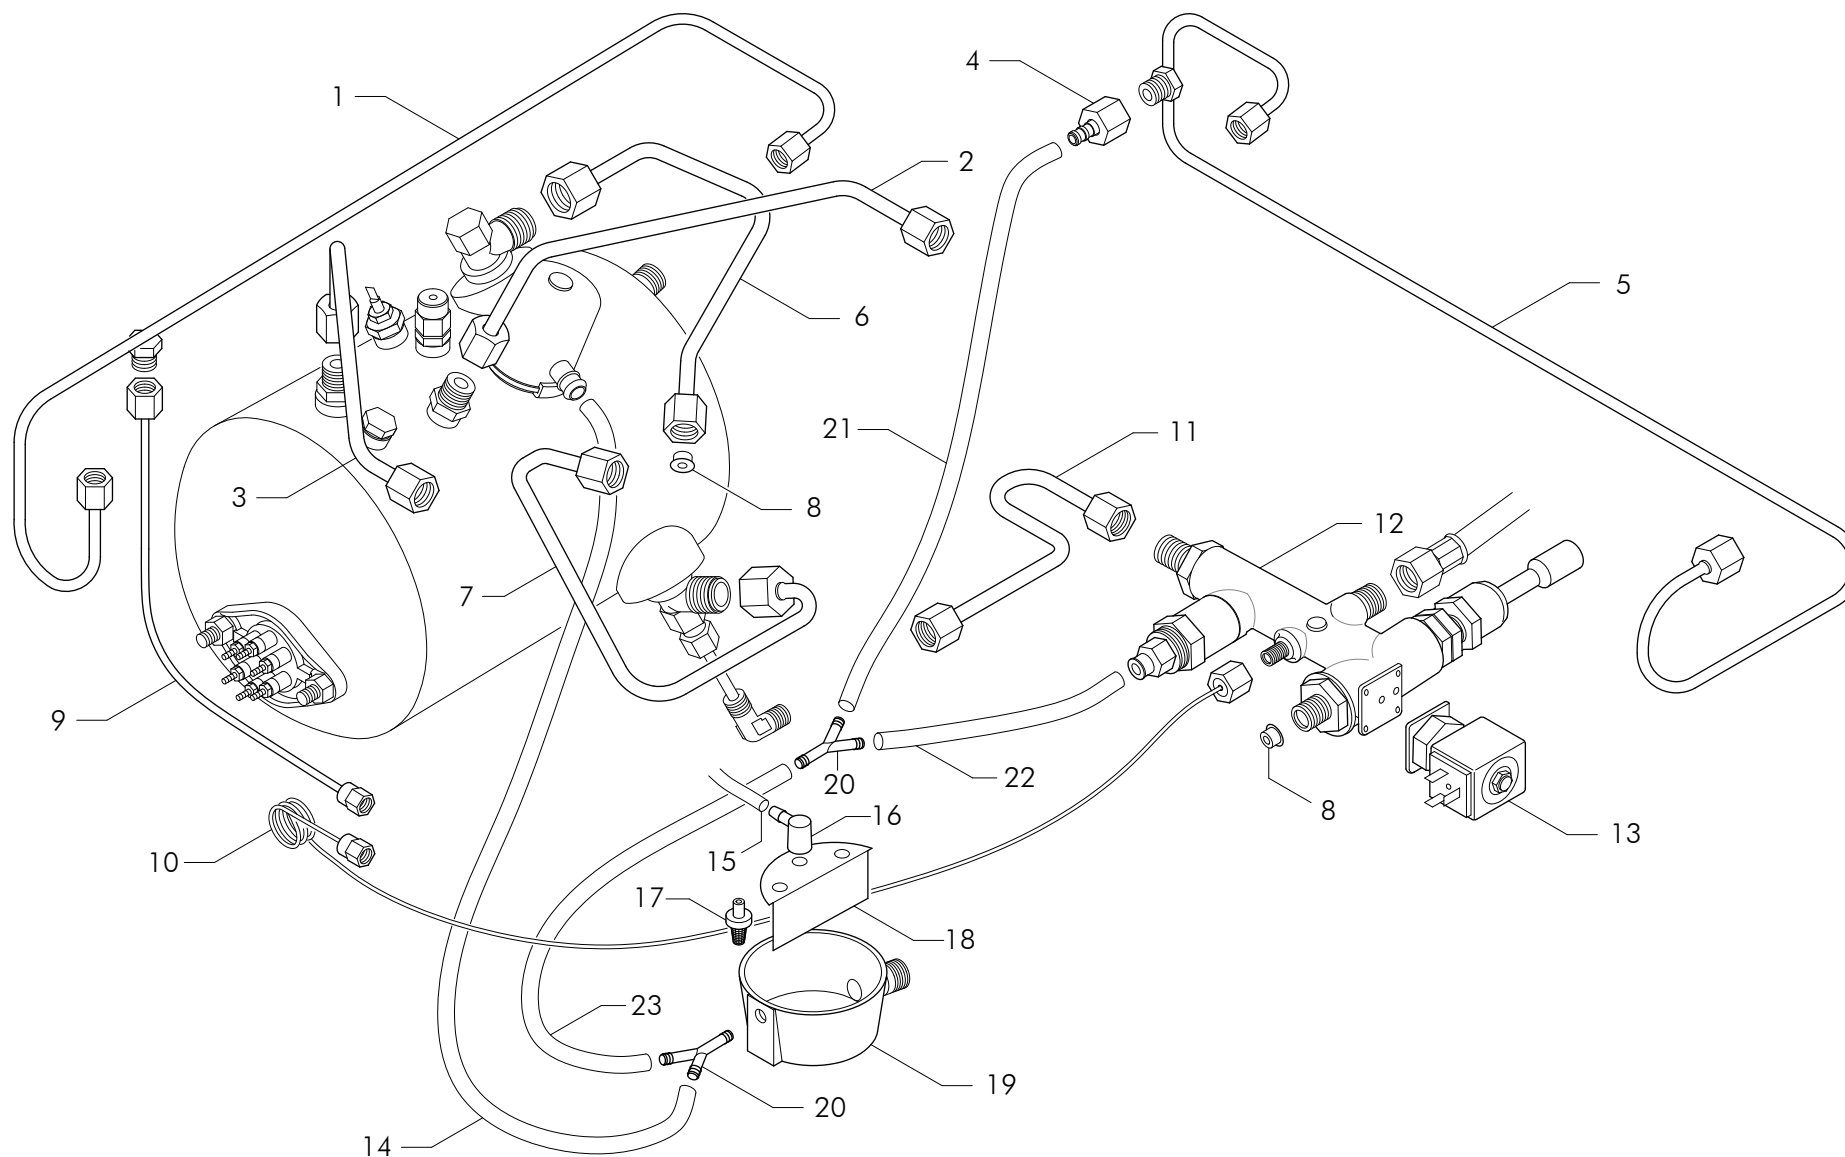

EPU 1GR

Pos	Cod.	Denominazione - IT -	Denomination - GB -	Denomination - FR -	Denomination - DE -
1	WY4952004334	TUBO D-6 L.540	TUBE D-6 L.540	TUYAU D-6 L.540	ROHR D-6 L.540
2	WY4952004330	TUBO D-8 L.380	TUBE D-8 L.380	TUYAU D-8 L.380	ROHR D-8 L.380
3	WY4952004329	TUBO D-8 L.600	TUBE D-8 L.600	TUYAU D-8 L.600	ROHR D-8 L.600
4	WY257396	RACCORDO SCARICO CALDAIA ASSIEMATO	ASSEMBLED BOILER DRAIN JOINT	RACCORD	ANSCHLUSS
5	WY4652004328	TUBO D-8 L.600	TUBE D-8 L.600	TUYAU D-8 L.600	ROHR D-8 L.600
6	WY4952004331	TUBO D-8 L.300	TUBE D-8 L.300	TUYAU D-8 L.300	ROHR D-8 L.300
7	WY4952004308	TUBO D-8 L.350	TUBE D-8 L.350	TUYAU D-8 L.350	ROHR D-8 L.350
8	WY4923293012	STROZZATURA D-1.2	NECK D-1.2	ETRANGLEMENT D-1.2	UMWALZUNG D-1.2
9	WY4652001437	TUBO D-4 L.435	TUBE D-4 L.435	TUYAU D-4 L.435	ROHR D-4 L.435
10	WY4652003058	TUBO D-2 L.1000	TUBE D-2 L.1000	TUYAU D-2 L.1000	ROHR D-2 L.1000
11	WY4652004341	TUBO D-6 L.190	TUBE D-6 L.190	TUYAU D-6 L.190	ROHR D-6 L.190
12	WY61016001	DISTRIBUTORE CARICO ACQUA	WATER DISTRIBUTION BLOCK	DISTRIBUTEUR EAU	WASSER VERTEILER
13	WY4718181004	ELETTROVALVOLA 2V AEA 110-120V/60 NSF	SOL.VALVE 2V AEA 110-120V/60 NSF	ELECTROVANNE 2V AEA 110-120V/60 NSF	ELEKTROVENTIL 2V AEA 110-120V/60 NSF
13	WY4918159003	ELETTROVALVOLA AEA IN BASE 220/240V 50-60H	SOLENOID VALVE 220/240V 50-60Hz	ELECTROVANNE 220/240V 50-60Hz	ELEKTROVENTIL 220/240V 50-60Hz
14	WY15478002	TUBO SILICONE 8x11 L.70cm	SILICONE TUBE 8x11 L.70cm	TUYAU SILICONE 8x11 L.70cm	SILIKONROHR 8x11 L.70cm
15	WY15451022	TUBO SILICONE D-4x8 L.400	SILICON TUBE D-4X8 L.400	TUYAU D-4X8 L.400 SILICONE	SILIKON ROHR D-4X8 L.400
16	WY15422012	PIPETTA POMPA VIBRAZIONE	PIPETTE VIBR.PUMP	PIPETTE POMPE VIBRATION	PIPETTE SCHWINGUNGSPUMPE
17	WY15080001	FILTRO ENTRATA ACQUA	INLET FILTER WATER	FILTRE ENTREE EAU	EINGANGSFILTER WASSER
18	WY77607152	PROTEZIONE PARASPRUZZI	PROTECTION	PROTECTION	SCHUTZ
19	WY15502	VASCETTA SCARICO ROTONDA D 80	ROUND DRAIN BASIN D.80mm	CUVE A VIDANGER RONDE D.80mm	RUNDE ABFLUSSCHALE D.80mm
20	WY15422010	RACCORDO "Y" POLIPROPILENE D-10	"Y" POLIPROPILENE FITTING	RACCORD "Y" POLIPROPILENE	ANSCHLUSS "Y" POLIPROPILENE
21	WY15452098	TUBO SILICONE PLATINICO 6x9 L.270	SILICONE TUBE D-6x9 L.270	TUYAU SILICONE D-6x9 L.270	SILIKONROHR D-6x9 L.270
22	WY15452107	TUBO SILICONE PLATINICO 6x9 L.80	SILICONE TUBE D-6x9 L.80	TUYAU SILICONE D-6x9 L.80	SILIKONROHR D-6x9 L.80
23	WY15452113	TUBO SILICONE PLATINICO 6x9 L.195	SILICONE TUBE D-6x9 L.195	TUYAU SILICONE D-6x9 L.195	SILIKONROHR D-6x9 L.195