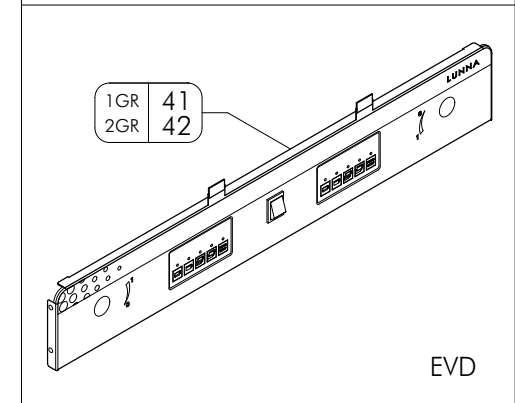

NERO - BLACK - NOIR - SCHWARZ