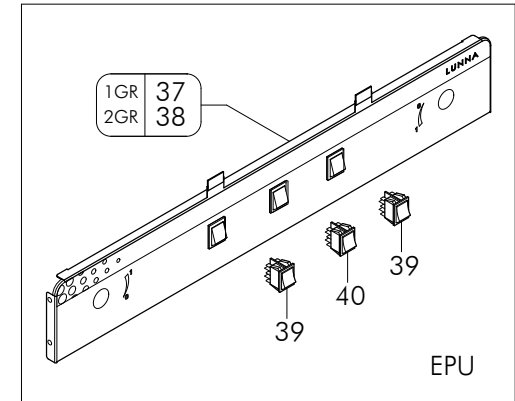

NERO - BLACK - NOIR - SCHWARZ