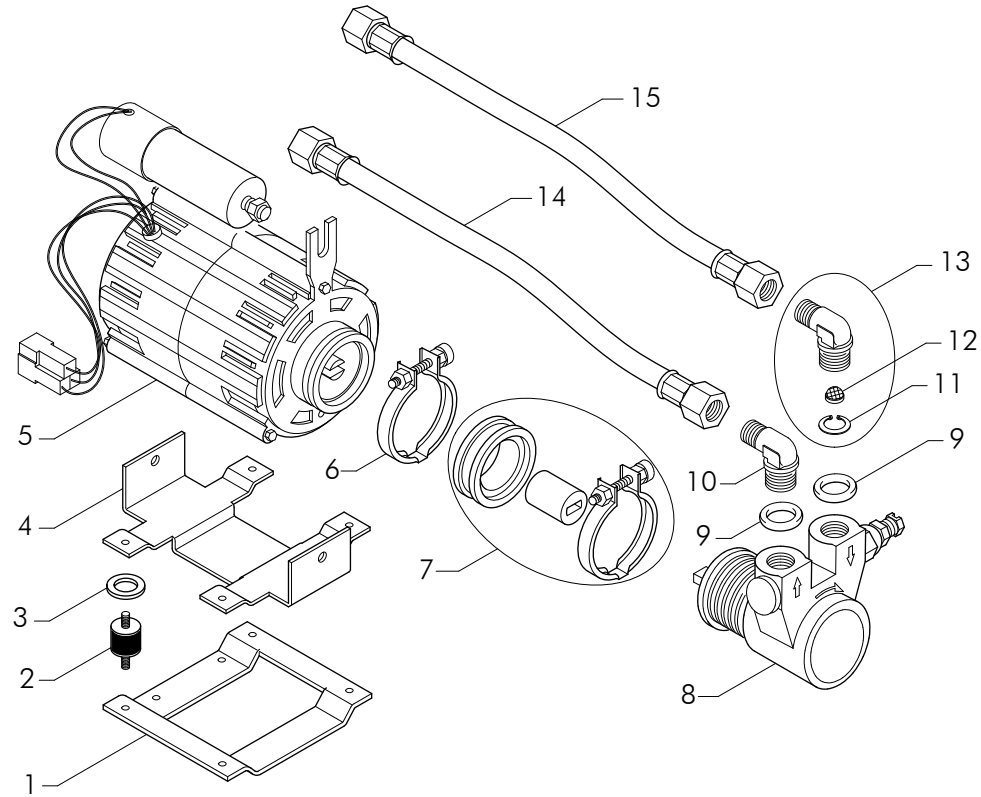

Pos	Cod.	Denominazione - IT -	Denomination - GB -	Denomination - FR -	Denomination - DE -
1	WY78167014	SUPPORTO MOTORE	MOTOR SUPPORT	SUPPORT MOTEUR	EINGEBAUTER MOTORHALTER
2	WY15105002	GOMMINO ANTIVIBRANTE	RUBBER FOR MOTOR	CAOUTCHOUC POUR MOTEUR	GUMMI x MOTOR
3	WY23265	RONDELLA 4x12	WASHER 4x12	RONDELLE 4x12	SCHEIBE 4x12
4	WY78174001	SUPPORTO MOTORE	MOTOR SUPPORT	SUPPORT MOTEUR	EINGEBAUTER MOTORHALTER
5	WY18303001	MOTORE R.P.M. 230V 150W	MOTOR R.P.M. 230V 150W	MOTEUR R.P.M. 230V 150W	MOTOR R.P.M. 230V 150W
5	WY18303004	MOTORE R.P.M. 110/115V 50/60Hz 150W	MOTOR R.P.M. 120V 150W	MOTEUR R.P.M. 120V 150W	MOTOR R.P.M. 120V 150W
6	WY26310003	FASCETTA GIUNZIONE MOTORE-POMPA	CLAMP MOTOR-PUMP	BANDE MOTEUR-POMPE	SCHELLE MOTOR-PUMPE
7	WY83260016R	KIT DISACCOPPIAMENTO MOTORE POMPA	KIT COUPLING MOTOR-PUMP	ENSEMBLE DECOUPLAGE MOTEUR POMPE	KIT MOTOR-PUMPE KUPPLUNG
8	WY4626303001	POMPA FLUID-O-TECH PB 104 3/8G CW510L	PUMP FLUID-O-TECH PB 104 NSF 3/8G	POMPE FLUID-O-TECH P0104 NFS 3/8G	PUMPE FLUID-O-TECH PB 104 NFS 3/8G
9	WY12101	GUARNIZIONE RAME 3/8 22x17x3	GASKET COPPER 3/8 22x17x3	JOINT CUIVRE 3/8 22x17x3	KUPFERDICHTUNG 3/8 22x17x3
10	WY43052	RACCORDO "L" 3/8	CONNECTOR 'L' 3/8	RACCORD 'L' 3/8	ANSCHLUSS 'L' 3/8
11	WY10005	ANELLO DI ARRESTO INOX	STAINLESS STEEL STOP RING	ANNEAU DE BUTEE INOX	DRAHTSPRENGRING ROSTFREI
12	WY10254	FILTRO ACCIAIO 160-200 MESH	STEEL FILTER 160-200 MESH	FILTRE EN ACIER 160-200 MESH	STAHLFILTER 160-200 MESH
13	WY4656116001	RACCORDO GOMITO 3/8+3/8	CONNECTOR 3/8+3/8 PUMP ASSEMBLY	RACCORD 3/8 + 3/8 ENS. MOTOPOMPE	ANSCHLUSS 3/8 + 3/8 MOTORP. ZUSAMMEN
14	WY4630404	TUBOFLEX 3/8 L-450mm CW510L	FLEX PIPE 3/8 CW510L	TUYAU FLEX 3/8 CW510L	SCHLAUCH 3/8 CW510L
15	WY4630408	TUBOFLEX 3/8FF P.GOMMA L-1500mm CW510L	FLEX PIPE 3/8 L.150 CW510L	TUYAU FLEX 3/8 FF L.150 CW510L	SCHLAUCH 3/8 AUFNAHMETUR L.150 GUMMI