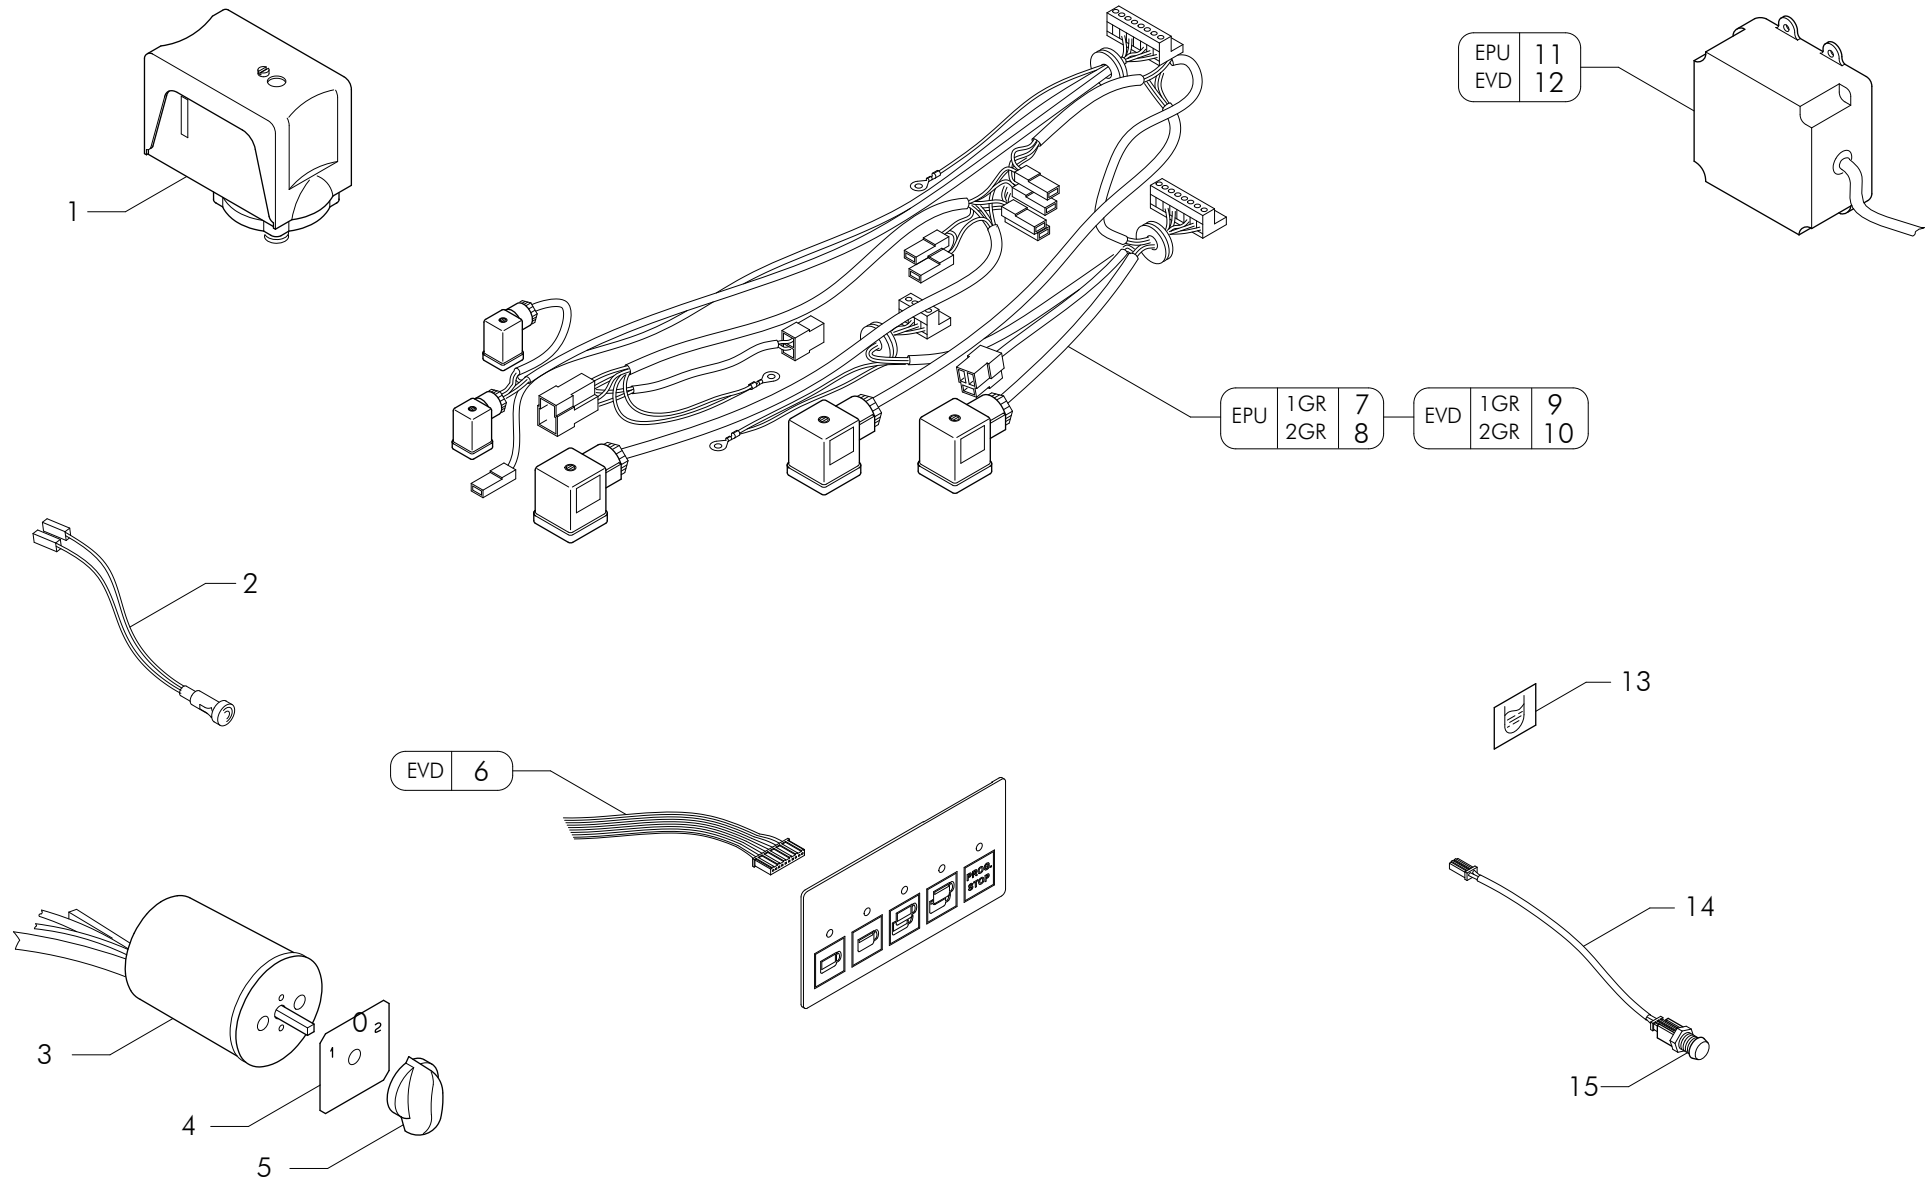

Pos	Cod.	Denominazione - IT -	Denomination - GB -	Denomination - FR -	Denomination - DE -
1	WY20150	PRESSOSTATO SECCO SIRAI 30A	DRY PRESSURE SWITCH SIRAI 30A	PRESSOSTAT SEC SIRAI 30A	TROCKENDRUCKWACHTER SIRAI 30A
2	WY21004	LAMPADA SPIA UL 110V	WARNING LIGHT UL 110V	LAMPE TEMOIN UL 110V	KONTROLLAMPE UL 110V
2	WY21011001	LAMPADA SPIA VERDE CON GHIERA 250VAC	GREEN WARNING LIGHT 250VAC	LAMPR TEMOIN VERT 250VAC	GRUNE KONTROLLAMPE 250VAC
3	WY8318104R	KIT COMMUTATORE BREMAS A20	KIT COMMUTATOR BREMAS A20.12	KIT COMMUTEUR BREMAS A20.12	KIT UMSCHLATER BREMAS A20.12
3	WY8318105R	KIT COMMUTATORE BREMAS A32	KIT COMMUTATOR BREMAS A32.12	KIT COMMUTEUR BREMAS A32.12	KIT UMSCHALTER BREMAS A32.12
4	WY29067	ETICHETTA ADESIVA '1-0-2' NERO PLASTICO 58	ADHESIVE LABEL '1-0-2' BLACK	ETIQ. ADHES. 1-0-2' NOIR	KLEBEETIKETTE '1-0-2'SCHWARZ
5	WY15271	MANOPOLA INTERR.GENERALE BREMAS	MAIN SWITCH HAND GRIP	MANETTE INTERR. GENERAL	HAUPTSCHALTERGRIFF
6	WY22627	CAVO PULSANTIERA 10 POLI 80CM	80 CM CONNECTOR FOR P.BUTTON PANEL	CABLE CLAVIER 10 POLES 80 CM	KABEL BEDIENBL. 10 POLIG 80CM
7	WY22770102	CABLAGGIO AEP-EPU/1	CABLE AEP-EPU/1	CABLAGE AEP-EPU/1	VERDRAHTUNG AEP-EPU/1
8	WY22770202	CABLAGGIO AEP-EPU/2	CABLE AEP-EPU/2	CABLAGE AEP-EPU/2	VERDRAHTUNG AEP-EPU/2
9	WY22800501	CABLAGGIO SAE-EVD/1	CABLE SAE-EVD/1	CABLAGE SAE-EVD/1	VERDRAHTUNG SAE-EVD/1
10	WY22800601	CABLAGGIO SAE-EVD/2	CABLE SAE-EVD/2	CABLAGE SAE-EVD/2	VERDRAHTUNG SAE-EVD/2
11	WY18080003	REGOLATORE LIVELLO RL30 220/240V	LEVEL REGULATOR RL30 220/240V	REGLEUR NIVEAU RL30 220/240V	NIVEAUREGLER RL30 220/240V
11	WY18081003	REGOLATORE LIVELLO RL30 110/120V	LEVEL REGULATOR RL30 110/120V	REGLEUR NIVEAU RL30 110/120V	NIVEAUREGLER RL30 110/120V
12	WY18090030	CENTRALINA 1-3GR 120V RL3	CONTROL UNIT 1-3GR 120V RL3	CENTR. 1-3GR 120V RL3	EINHEIT 1-3GR 120V RL3
12	WY18090031	CENTRALINA 1-3GR 230-240V RL3	CONTROL UNIT 1-3GR 230-240V RL3	CENTR. 1-3GR. 230-240V RL3	EINHEIT 1-3GR 230-240V RL3
13	WY29052027	ETICHETTA ADESIVA SIMBOLO LIVELLO ACQUA	ADHESIVE LABEL WATER	ETIQ. ADHES. EAU	KLEBEETIKETTE WASSER
14	WY22623002	CAVO PROLUNGA LED L.500	CABLE LED L.500	CABLAGE LED L.500	VERDRAHTUNG LED L.500
15	WY21026	LED D-5 VERDE	LED D-5 GREEN	LED D-5 VERT	LED D-5 GRUN