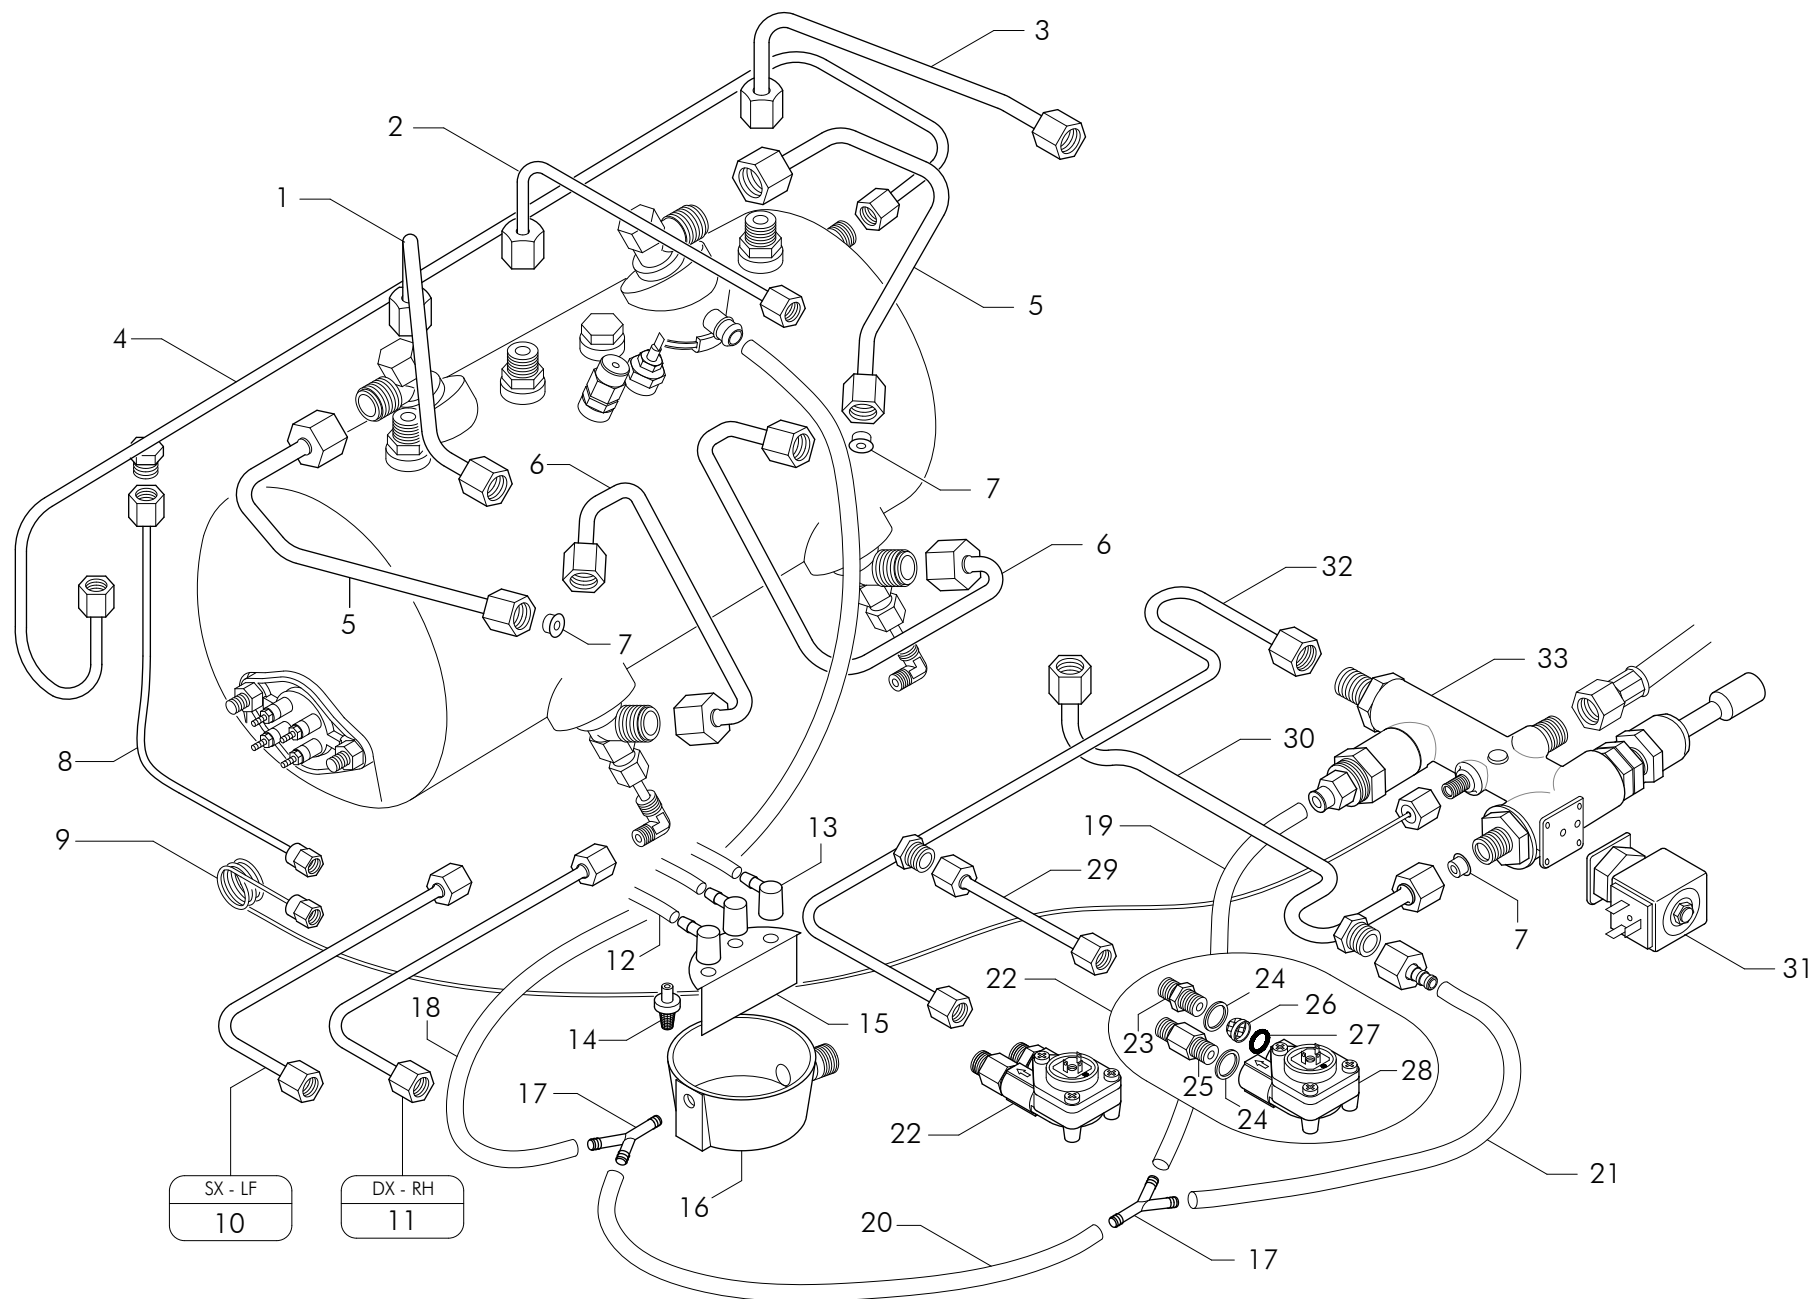

EVD 2GR

Pos	Cod.	Denominazione - IT -	Denomination - GB -	Denomination - FR -	Denomination - DE -
1	WY4952004300	TUBO D-8 L.330	TUBE D-8 L.330	TUYAU D-8 L.330	ROHR D-8 L.330
2	WY4952004301	TUBO D-6 L.145	TUBE D-6 L.145	TUYAU D-6 L.145	ROHR D-6 L.145
3	WY4952004303	TUBO D-8 L.350	TUBE D-8 L.350	TUYAU D-8 L.350	ROHR D-8 L.350
4	WY4952004323	TUBO D-6 L.780	TUBE D-6 L.780	TUYAU D-6 L.780	ROHR D-6 L.780
5	WY4952004309	TUBO D-8 L.300	TUBE D-8 L.300	TUYAU D-8 L.300	ROHR D-8 L.300
6	WY4952004308	TUBO D-8 L.350	TUBE D-8 L.350	TUYAU D-8 L.350	ROHR D-8 L.350
7	WY4923293012	STROZZATURA D-1.2	NECK D-1.2	ETRANGLEMENT D-1.2	UMWALZUNG D-1.2
8	WY4652001437	TUBO D-4 L.435	TUBE D-4 L.435	TUYAU D-4 L.435	ROHR D-4 L.435
9	WY4652003058	TUBO D-2 L.1000	TUBE D-2 L.1000	TUYAU D-2 L.1000	ROHR D-2 L.1000
10	WY4952004339	TUBO D-6 L.210	TUBE D-6 L.210	TUYAU D-6 L.210	ROHR D-6 L.210
11	WY4952004338	TUBO D-6 L.320	TUBE D-6 L.320	TUYAU D-6 L.320	ROHR D-6 L.320
12	WY15451022	TUBO SILICONE D-4x8 L.400	SILICON TUBE D-4X8 L.400	TUYAU D-4X8 L.400 SILICONE	SILIKON ROHR D-4X8 L.400
13	WY15422012	PIPETTA POMPA VIBRAZIONE	PIPETTE VIBR.PUMP	PIPETTE POMPE VIBRATION	PIPETTE SCHWINGUNGSPUMPE
14	WY15080001	FILTRO ENTRATA ACQUA	INLET FILTER WATER	FILTRE ENTREE EAU	EINGANGSFILTER WASSER
15	WY77607152	PROTEZIONE PARASPRUZZI	PROTECTION	PROTECTION	SCHUTZ
16	WY15502	VASCETTA SCARICO ROTONDA D 80	ROUND DRAIN BASIN D.80mm	CUVE A VIDANGER RONDE D.80mm	RUNDE ABFLUSSSCHALE D.80mm
17	WY15422010	RACCORDO "Y" POLIPROPILENE D-10	"Y" POLIPROPILENE FITTING	RACCORD "Y" POLIPROPILENE	ANSCHLUSS "Y" POLIPROPILENE
18	WY15478002	TUBO SILICONE 8x11 L.70cm	SILICONE TUBE 8x11 L.70cm	TUYAU SILICONE 8x11 L.70cm	SILIKONROHR 8x11 L.70cm
19	WY15452113	TUBO SILICONE PLATINICO 6x9 L.195	SILICONE TUBE D-6x9 L.195	TUYAU SILICONE D-6x9 L.195	SILIKONROHR D-6x9 L.195
20	WY15452112	TUBO SILICONE PLATINICO 6x9 L.140	SILICONE TUBE D-6x9 L.140	TUYAU SILICONE D-6x9 L.140	SILIKONROHR D-6x9 L.140
21	WY15452107	TUBO SILICONE PLATINICO 6x9 L.80	SILICONE TUBE D-6x9 L.80	TUYAU SILICONE D-6x9 L.80	SILIKONROHR D-6x9 L.80
22	WY4956122000	ASSIEME DOSATORE CW510L	DOSEUR KIT CW510L	KIT DOSEUR CW510L	DOSIERER CW510L
23	WY4925686	RACCORDO 1/4Mx1/4M	CONNECTOR 1/4Mx1/4M	RACCORD 1/4Mx1/4M	ANSCHLUSS 1/4Mx1/4M
24	WY12153	GUARNIZIONE RAME 1/4 17x13.3x1.5	GASKET 1/4 17x13.3x1.5 COPPER	JOINT CUIVRE 1/4 17x13.3x1.5	KUPFERDICHTUNG 1/4 17x13.3x1.5
25	WY4925708	RACCORDO 1/4x1/4	1/4X1/4 CW510L FITTING	RACCORD 1/4X1/4 CW510L	ANSCHLUSS 1/4X1/4 CW510L
26	WY10254	FILTRO ACCIAIO 160-200 MESH	STEEL FILTER 160-200 MESH	FILTRE EN ACIER 160-200 MESH	STAHLFILTER 160-200 MESH
27	WY12329	GUARNIZIONE OR HNBR 7.66xW1.78	GASKET OR HNBR 7.66xW1.78	JOINT OR HNBR 7.66x1.78	OR DICHTUNG HNBR 7.66xW1.78
28	WY4918126	DOSATORE FLOWMETER	FLOWMETER DOSEUR	KIT DOSEUR	DOSIERER
29	WY4652004324	TUBO D-6 L.100	TUBE D-6 L.100	TUYAU D-6 L.100	ROHR D-6 L.100
30	WY4652004307	TUBO D-8 L.330	TUBE D-8 L.330	TUYAU D-8 L.330	ROHR D-8 L.330
31	WY4718181004	ELETTRIVALVOLA 2V AEA 110-120V/60 NSF	SOL.VALVE 2V AEA 110-120V/60 NSF	ELECTROVANNE 2V AEA 110-120V/60 NSF	ELEKTROVENTIL 2V AEA 110-120V/60 NSF
31	WY4918159003	ELETTRIVALVOLA AEA IN BASE 220/240V 50-60Hz	SOLENOID VALVE 220/240V 50-60Hz	ELECTROVANNE 220/240V 50-60Hz	ELEKTROVENTIL 220/240V 50-60Hz
32	WY4652004304	TUBO D-6 L.560	TUBE D-6 L.560	TUYAU D-6 L.560	ROHR D-6 L.560
33	WY61016001	DISTRIBUTORE CARICO ACQUA	WATER DISTRIBUTION BLOCK	DISTRIBUTEUR EAU	WASSER VERTEILER