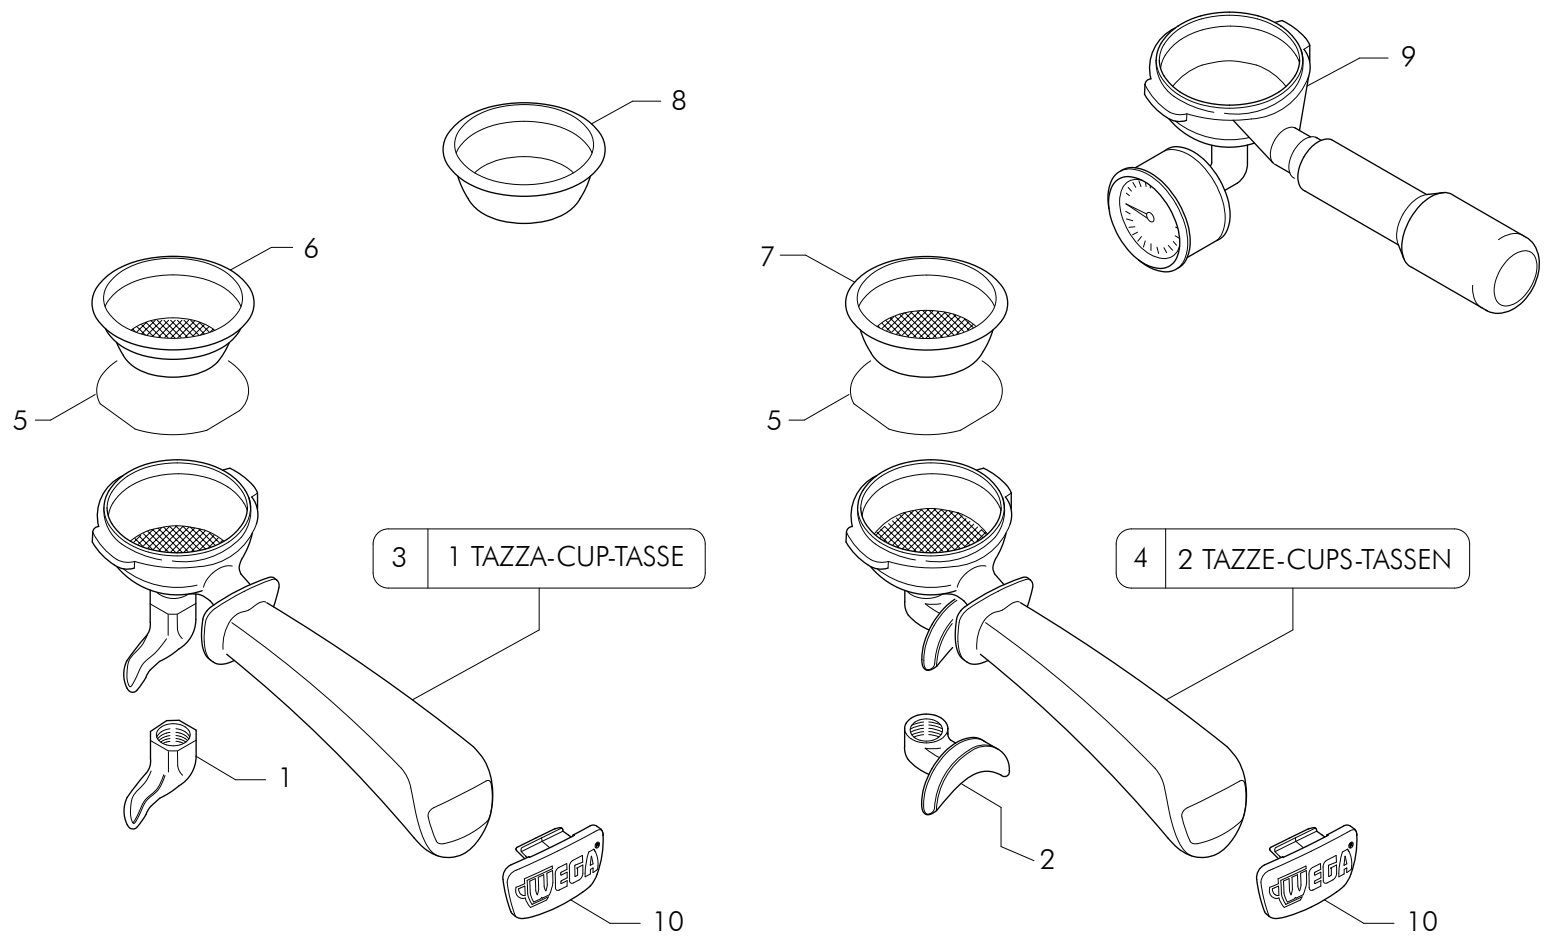

Pos	Cod.	Denominazione - IT -	Denomination - GB -	Denomination - FR -	Denomination - DE -
1	WY27032001	BECCUCCIO 1 TAZZA	SPOUT 1 CUP	BEC 1 TASSE	AUSGUSS 1 TASSE
2	WY27042001	BECCUCCIO 2 TAZZE	SPOUT 2 CUPS	BEC 2 TASSES	AUSGUSS 2 TASSEN
3	WY83270074R	PORTAFILTRO COP.NERA 1 TAZZA WEGA -11-	FILTER HOLDER 1CUP	PORTE FILTRE 1 TASSE	FILTERHALTER
4	WY83270075R	PORTAFILTRO COP.NERA 2 TAZZE WEGA -11-	FILTER HOLDER 2 CUPS	PORTE FILTRE 2 TASSES	FILTERHALTER
5	WY27255	MOLLA FERMAFILTRO D-1,2	FILTER HOLDER SPRING	RESSORT FERME-FILTRE	FEDER FUR FILTERHALTER
6	WY27142	FILTRO INOX 1 TAZZA E/61 H.24	E/61 1 CUP S.STEEL FILTER H.24	FILTRE INOX 1 TASSE E/61 H.24	EDELSTAHL-FILTER 1 TASSE E/61 H.24
7	WY27171	FILTRO INOX 2 TAZZE H.24,5 E/61	E/61 2 CUPS S.STEEL FILTER H.24,5	FILTRE INOX 2 TASSES E/61 H.24,5	EDELSTAHL-FILTER 2 TASSEN E/61 H.24,5
8	WY27173	FILTRO INOX 2 TAZZE CIECO	2 CUPS STAINLESS STEEL BLIND FILTER	FILTRE INOX 2 TASSES AVEUGLE	GESCHLOSSENER FILTER 2 TASSEN
9	WY35W10827	PORTAFILTRO PROVA	TEST FILTER HOLDER	PORTEFILTRE MANOMETRE TESTER PRESSION	FILTERHALTER FUER FILTERPROBE
10	WY15263022	TAPPO WEGA MANOPOLA PORTAFILTRO -11- CROMA	KNOB CAP	BOUCHON	KORKEN