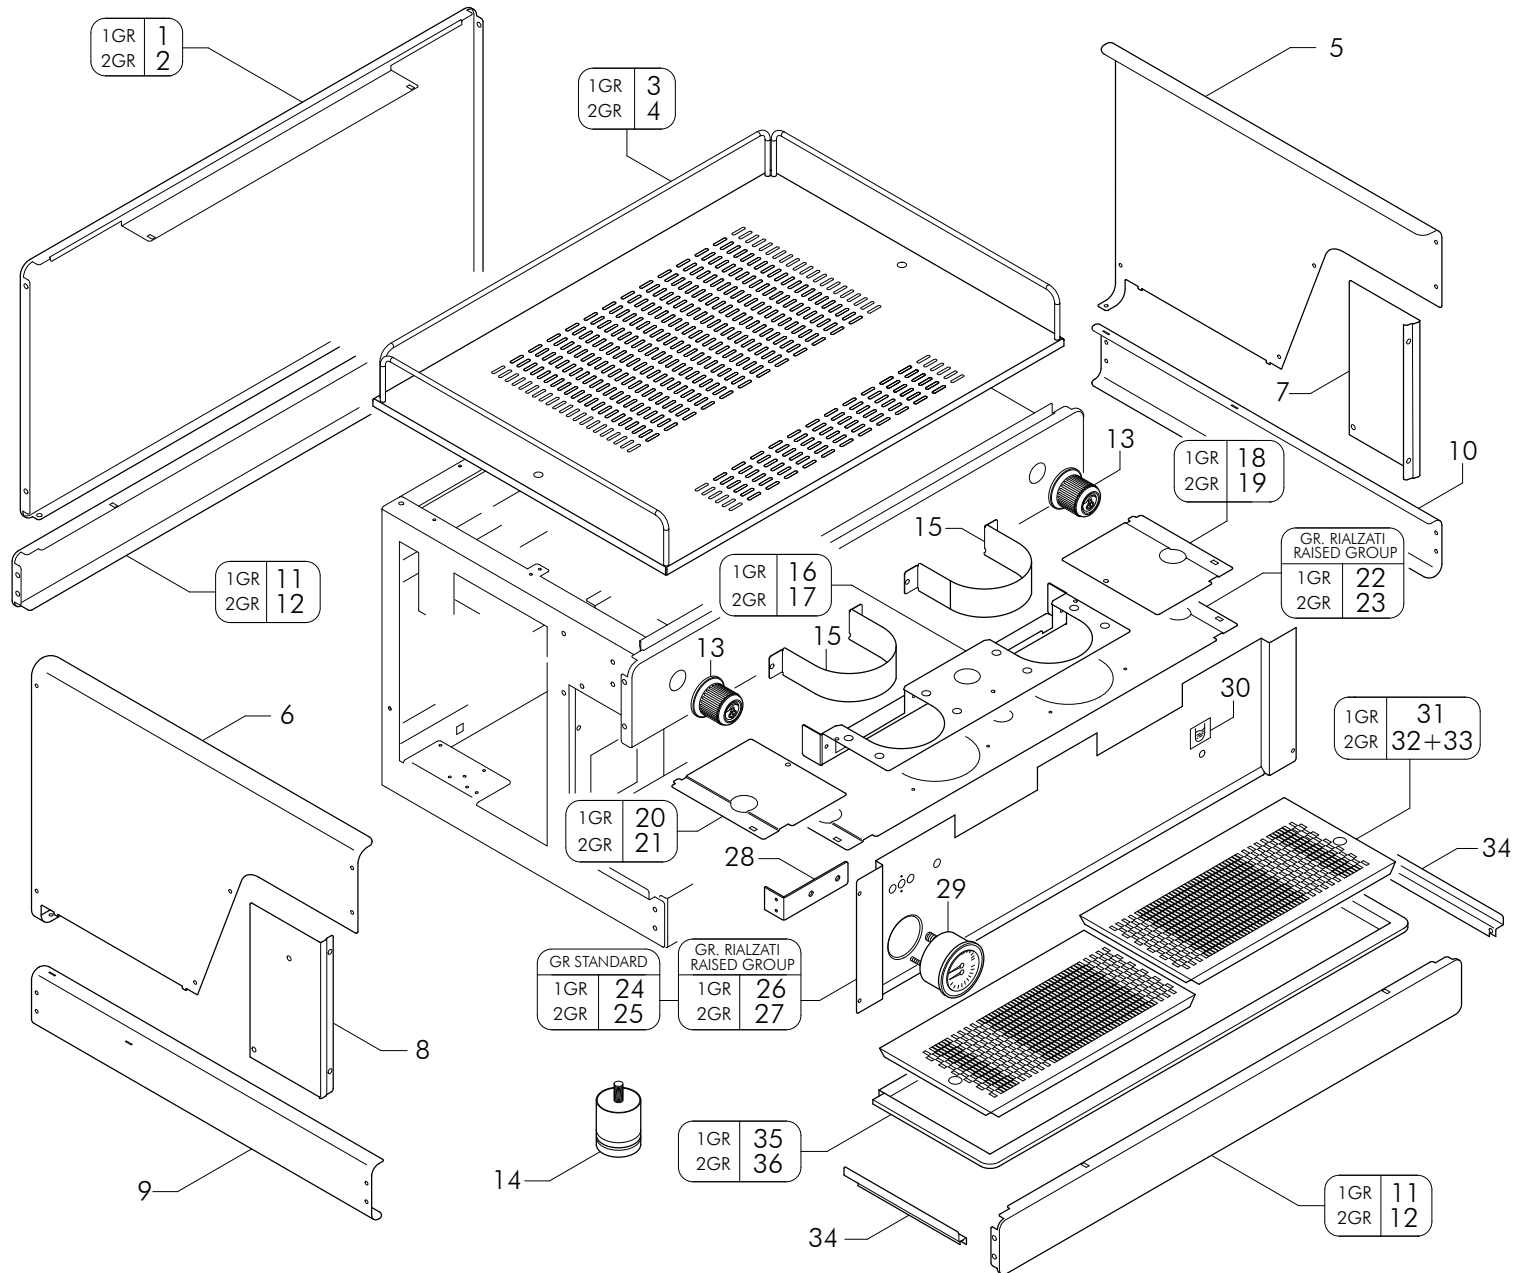

NERO - BLACK - NOIR - SCHWARZ