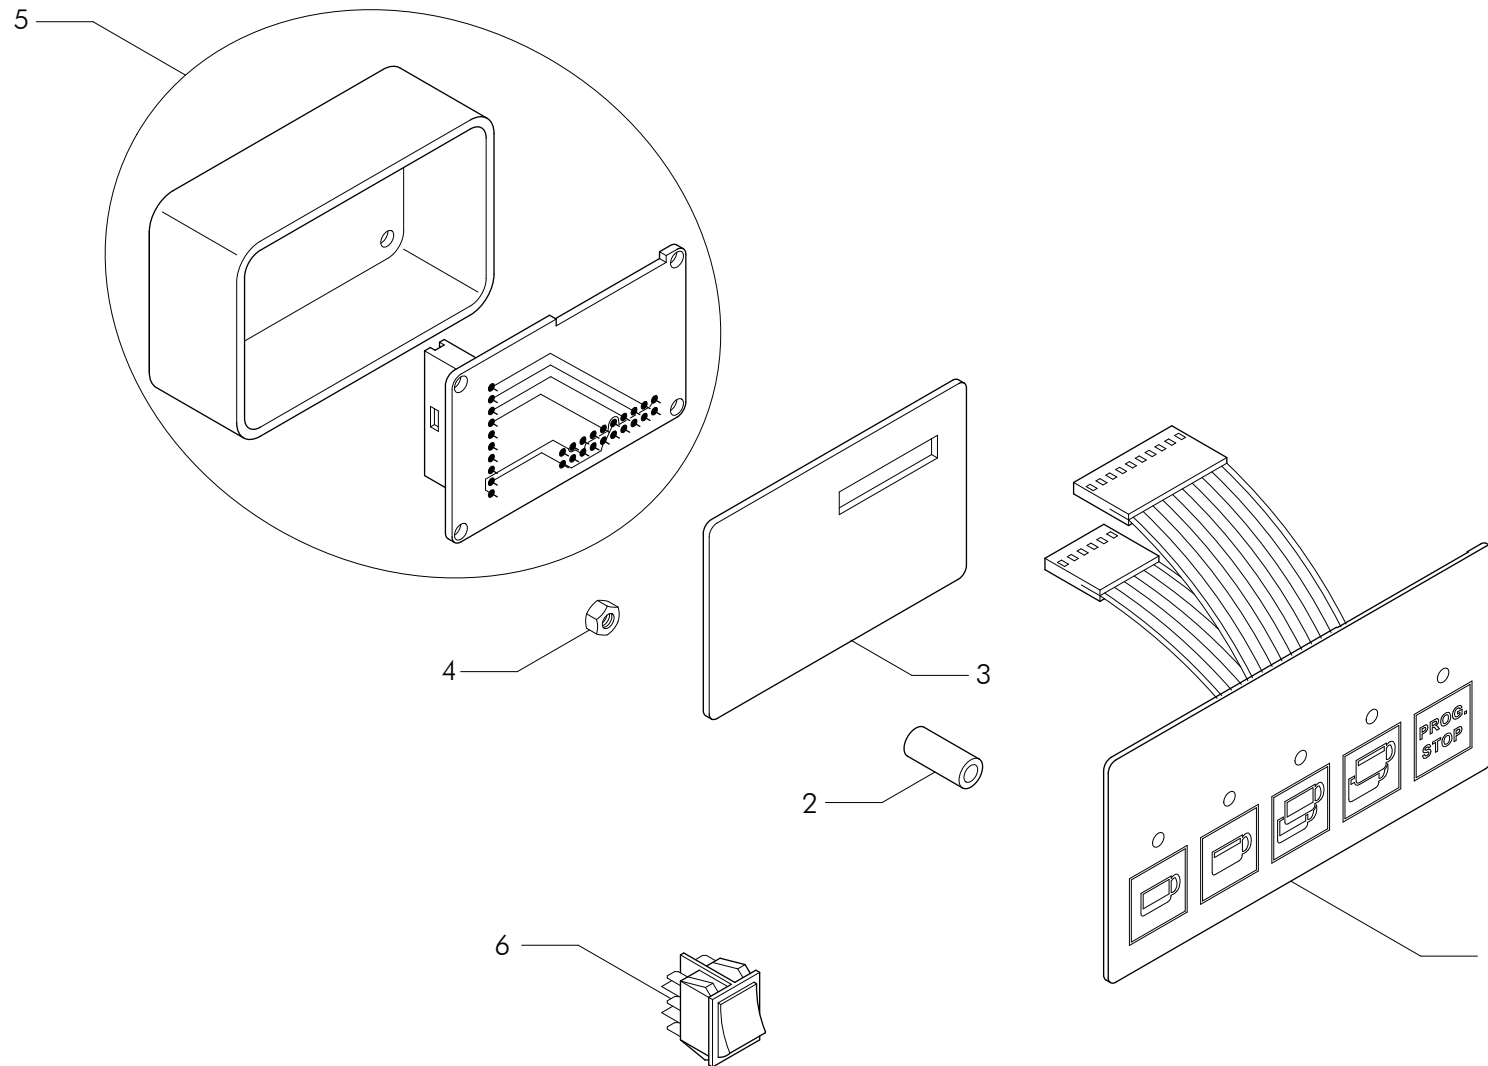

EVD

Pos	Cod.	Denominazione - IT -	Denomination - GB -	Denomination - FR -	Denomination - DE -
1	WY20126024	MEMBRANA PULSANTIERA 5T	TOUCH PAD MEMBRANE 5T	MEMBRANE CLAVIER 5T	MEMBRANE DRUCKSCH. 5T
2	WY15373105	DISTANZIALE PULSANTIERE 7T	KEY SPACER 7T	ENTRETOISE TOUCHE 7T	DISTANZTASTE 7T
3	WY15182993	PROTEZIONE MEMBRANA 5T POLARIS	PROTECTION	PROTECTEUR	ABDECKUNG
4	WY23029	DADO INOX M3 UNI 5587 A2	STEEL NUT M3	ECROU INOX M3	STHAL MUTTER M3
5	WY18371086	C.S.MEMBRANA 5T MEMBRANA CON SCATOLA	PRINTED CIRCUIT PUSH BUTTON 5T WITH BOX	CIRCUIT IMPRIME CLAVIER 5T AVEC BOITE	GEDRUCKTER SCHALTKREIS TASTATUREN 5T
6	WY18263012	PULSANTE BIP.NERO SERIGRAFATO	PUSH BUTTON SWITCH WITH SCREEN PRINTING	BOUTON POUSSOIR AVEC SERIGRAPHIE	DRUCKKNOPFSCHALTER MIT SIEBDRUCK