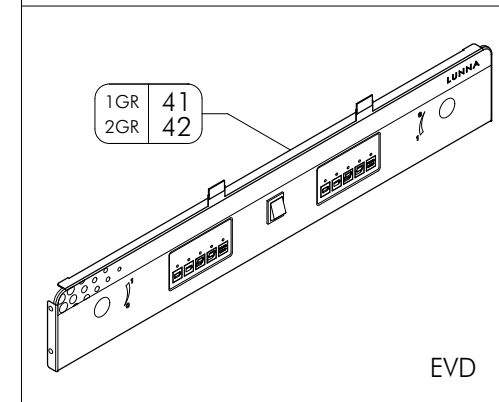

## BIANCO - WHITE - BLANC - WEISS

Pos	Cod.	Denominazione - IT -	Denomination - GB -	Denomination - FR -	Denomination - DE -
1	WY83770170R	KIT PANNELLO POSTERIORE INOX 1GR	ASSEMBLY BACK PANEL 1GR S.STEEL	ENSEMBLE PANNEAU POSTERIEUR 1GR INOX	TAFEL AUFBAU HINTEN 1GR STAHL
2	WY83770171R	KIT PANNELLO POSTERIORE INOX 2GR	ASSEMBLY BACK PANEL 2GR S.STEEL	ENSEMBLE PANNEAU POSTERIEUR 2GR INOX	TAFEL AUFBAU HINTEN 2GR STAHL
3	WY76638108	GRIGLIA SUPERIORE 1GR ASSIEMATA CON 3 TOND	ASSEMBLY UPPER GRID 1GR	ENSEMBLE GRILLE SUPERIEURE 1GR	OBEREN RASTER MONTIERT 1GR
4	WY76638109	GRIGLIA SUPERIORE 2GR ASSIEMATA CON 3 TOND	ASSEMBLY UPPER GRID 2GR	ENSEMBLE GRILLE SUPERIEURE 2GR	OBEREN RASTER MONTIERT 2GR
5	WY73706188	FIANCO DESTRO BIANCO	RIGHT SIDE WHITE	COTE DROIT BLANC	RECHTEN SEITE WEISS
6	WY73706189	FIANCO SINISTRO BIANCO	LEFT SIDE WHITE	COTE GAUCHE BLANC	LINKEN SEITE WEISS
7	WY83770176R	KIT FIANCO ANTERIORE DESTRO INOX	ASSEMBLY RIGHT SIDE PANEL S.STEEL	ENSEMBLE COTE DROIT INOX	RECHTE SEITE STAHL
8	WY83770177R	KIT FIANCO ANTERIORE SINISTRO INOX	ASSEMBLY LEFT SIDE PANEL S.STEEL	ENSEMBLE COTE GAUCHE INOX	LINKE SEITE STAHL
9	WY77555126	PROFILO BASAMENTO SINISTRO BIANCO/9010	LEFT BASE STRIP WHITE	PROFILS BASE GAUCHE BLANCHE	PROFIL LINKE WHITE
10	WY77555125	PROFILO BASAMENTO DESTRO BIANCO/9010	RIGHT BASE STRIP WHITE	PROFILS BASE DROIT BLANCHE	PROFIL RECHTE WHITE
11	WY83770381R	KIT PROFILO BASAMENTO 1GR BIANCO	ASSEMBLY BASE SURROUND 1GR WHITE	ENSEMBLE PROFILS BASE 1GR BLANC	GRUNDPROFIL 1GR WEISS
12	WY83770382R	KIT PROFILO BASAMENTO 2GR BIANCO	ASSEMBLY BASE SURROUND 2GR WHITE	ENSEMBLE PROFILS BASE 2GR BLANC	GRUNDPROFIL 2GR WEISS
13	WY15278023	MANOPOLA VAPORE NERA	STEAM TAP KNOB	POIGNRR ROBINET VAPEUR	DAMPF-HAHNGRIFF
14	WY15318	PIEDINO REGOLABILE INOX/SAT H55/69	ADJUSTABLE FOOT H55/69	PIED REGLABLE H55/69	REGELBARER FUSS H55/69
15	WY77607164	PROTEZIONE GRUPPI W.ECO-10 LUNNA	GROUP PROTECTION	PROTECTION DE GROUPES	SCHUTZGRUPPEN
16	WY77607161	SUPP.1GR PROTEZIONE GRUPPI	SUPPORT GROUP PROTECTION 1GR	GROUPES DE SOUTIEN DE SECURITE 1GR	SICHERHEIT SELBSTHILFERGRUPPEN 1GR
17	WY77607162	SUPP.2GR PROTEZIONE GRUPPI	SUPPORT GROUP PROTECTION 2GR	GROUPES DE SOUTIEN DE SECURITE 2GR	SICHERHEIT SELBSTHILFERGRUPPEN 2GR
18	WY77691907	COPRIMPIANTO DESTRO 1GR INOX	CABLE COVER RIGHT 1GR S.STEEL	COUVRE-CABLAGE DROITE 1GR INOX	VERDRAHTUNHDECKEL RECHT 1GR STAHL
19	WY77691909	COPRIMPIANTO DESTRO 2-3GR INOX	CABLE COVER RIGHT 2-3GR S.STEEL	COUVRE-CABLAGE DROITE 2-3GR INOX	VERDRAHTUNHDECKEL RECHT 2-3GR STAHL
20	WY77691908	COPRIMPIANTO SINISTRO 1GR INOX	CABLE COVER LEFT 1GR S.STEEL	COUVRE-CABLAGE GAUCHE 1GR INOX	VERDRAHTUNHDECKEL LINKS 1GR STAHL
21	WY77691910	COPRIMPIANTO SINISTRO 2-3GR INOX	CABLE COVER LEFT 2-3GR S.STEEL	COUVRE-CABLAGE GAUCHE 2-3GR INOX	VERDRAHTUNHDECKEL LINKS 2-3GR STAHL
22	WY77691903	COPRIMPIANTO 1GR GR.R.	CABLE COVRE 1GR GR.R.	COUVRE-CABLAGE 1GR GR.R.	VERDRAHTUNHDECKEL 1GR GR.R
23	WY77691905	COPRIMPIANTO 2GR GR.R.	CABLE COVER 2GR GR.R.	COUVRE-CABLAGE 2GR GR.R	VERDRAHTUNHDECKEL 2GR GR.R
24	WY77876988	COPRICALDAIA 1GR INOX	BOILER-COVER 1GR S.STEEL	COUVRE-CHAUDIERE 1GR INOX	KESSELDECKEL 1GR STAHL
25	WY77876990	COPRICALDAIA 2GR INOX	BOILER-COVER 2GR S.STEEL	COUVRE-CHAUDIERE 2GR INOX	KESSELDECKEL 2GR STAHL
26	WY77876992	COPRICALDAIA 1GR GR.R. INOX	BOILER-COVER 1GR GR.R. S.STEEL	COUVRE-CHAUDIERE 1GR GR.R. INOX	KESSELDECKEL 1GR GR.R. STAHL
27	WY77876994	COPRICALDAIA 2GR GR.R. INOX	BOILER-COVER 2GR GR.R. S.STEEL	COUVRE-CHAUDIERE 2GR GR.R. INOX	KESSELDECKEL 2GR GR.R. STAHL
28	WY78150075	SUPPORTO MANOMETRO	PRESSURE GAUGE SUPPORT	SUPPORT MONOMETRE	MANOMETER HALTER
29	WY4621115001	MANOMETRO TONDO DOPPIA SCALA	PRESSURE GAUGE BLACK	MANOMETRE NOIR	MANOMETER SCHWARZ
30	WY29052027	ETICHETTA ADESIVA SIMBOLO LIVELLO ACQUA	ADHESIVE LABEL WATER	ETIQ. ADHES. EAU	KLEBEETIKETTE WASSER
31	WY76153002	GRIGLIA INFERIORE 1GR INOX/LUC.456x201	LOWER GRILL 1GR NO SHINY S.STEEL	GRILLE INF.ERIEUR 1GR INOX	STAHL-UNTERGITTER 1GR
32	WY76154001	GRIGLIA INFERIORE DESTRA INOX/LUC.	RIGHT LOWER GRILL -SHINY S.STEEL	GRILLE INF.DROIT INOX	STAHL-UNTER-RECHTEGITTER
33	WY76155001	GRIGLIA INFERIORE SINISTRA INOX/LUC.	LEFT LOWER GRILL - SHINY S.STEEL	GRILLE INF.GAUCHE INOX	STAHL-UNTER-LINKEGITTER
34	WY77742020	GUIDA BACINELLA DESTRA/SINISTRA	RIGHT/LEFT BASIN GUIDE FOR FRAMES	GUIDE DROIT/GAUCHE CUVE POUR CHASSIS	FUHRUNG RECHTS/LINKS SCHCALE FUR RAH